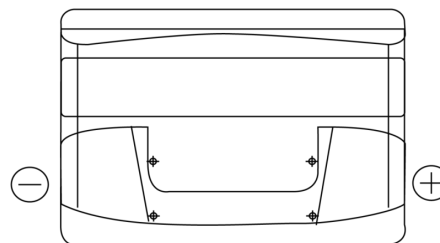

Produktübersicht

Batterien für Autos

Power DB802

Type	DB802
Technology	Flooded
EAN/GTIN	3661024024655
Spannung	12 V
Kapazität	80.0 Ah
Kaltstartwert	700 A
Länge	315 mm
Breite	175 mm
Höhe	175 mm
Kastengröße	LB4
Schaltung	ETN 0
Poltyp	EN taper post
Bodenleiste	B13
Gewicht (Änderungen vorbehalten)	17.80 kg

Schaltung

Poltyp

PositiveTerminal

NegativeTerminal

Bodenleiste

Design, Merkmale und Spezifikationen können ohne vorherige Ankündigung geändert werden. Wir lehnen jede ausdrückliche oder stillschweigende Zusicherung oder Gewährleistung in Bezug auf die Daten oder Empfehlungen ab und haften in keinem Fall für Verluste oder Schäden, die angeblich daraus entstanden sind. Einige Produkte sind möglicherweise nicht auf Ihrem lokalen Markt erhältlich.