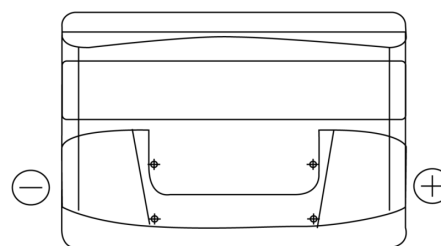

Produktübersicht

Batterien für Autos

Power DB802

Type	DB802
Technology	Flooded
EAN/GTIN	3661024024655
Spannung	12 V
Kapazität	80.0 Ah
Kaltstartwert	700 A
Länge	315 mm
Breite	175 mm
Höhe	175 mm
Kastengröße	LB4
Schaltung	ETN 0
Poltyp	EN taper post
Bodenleiste	B13
Gewicht (Änderungen vorbehalten)	17.80 kg

Schaltung

Poltyp

PositiveTerminal

NegativeTerminal

Bodenleiste

Design, Merkmale und Spezifikationen können ohne vorherige Ankündigung geändert werden. Wir lehnen jede ausdrückliche oder stillschweigende Zusicherung oder Gewährleistung in Bezug auf die Daten oder Empfehlungen ab und haften in keinem Fall für Verluste oder Schäden, die angeblich daraus entstanden sind. Einige Produkte sind möglicherweise nicht auf Ihrem lokalen Markt erhältlich.