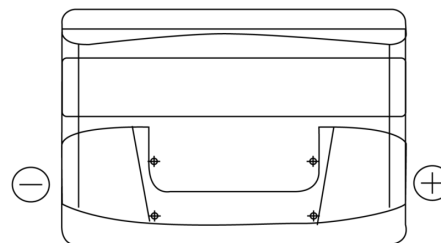

Produktübersicht

Batterien für Autos

Power DB800

Type	DB800
Technology	Flooded
EAN/GTIN	3661024026246
Spannung	12 V
Kapazität	80.0 Ah
Kaltstartwert	640 A
Länge	315 mm
Breite	175 mm
Höhe	190 mm
Kastengröße	L04
Schaltung	ETN 0
Poltyp	EN taper post
Bodenleiste	B13
Gewicht (Änderungen vorbehalten)	19.00 kg

Schaltung

Poltyp

PositiveTerminal

NegativeTerminal

Bodenleiste

Design, Merkmale und Spezifikationen können ohne vorherige Ankündigung geändert werden. Wir lehnen jede ausdrückliche oder stillschweigende Zusicherung oder Gewährleistung in Bezug auf die Daten oder Empfehlungen ab und haften in keinem Fall für Verluste oder Schäden, die angeblich daraus entstanden sind. Einige Produkte sind möglicherweise nicht auf Ihrem lokalen Markt erhältlich.