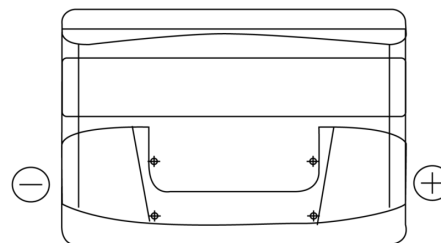

**Produktübersicht**

Batterien für Autos

**Power DB800**

Type	DB800
Technology	Flooded
EAN/GTIN	3661024026246
Spannung	12 V
Kapazität	80.0 Ah
Kaltstartwert	640 A
Länge	315 mm
Breite	175 mm
Höhe	190 mm
Kastengröße	L04
Schaltung	ETN 0
Poltyp	EN taper post
Bodenleiste	B13
Gewicht (Änderungen vorbehalten)	19.00 kg

**Schaltung**

**Poltyp**

PositiveTerminal

NegativeTerminal

**Bodenleiste**

Design, Merkmale und Spezifikationen können ohne vorherige Ankündigung geändert werden. Wir lehnen jede ausdrückliche oder stillschweigende Zusicherung oder Gewährleistung in Bezug auf die Daten oder Empfehlungen ab und haften in keinem Fall für Verluste oder Schäden, die angeblich daraus entstanden sind. Einige Produkte sind möglicherweise nicht auf Ihrem lokalen Markt erhältlich.