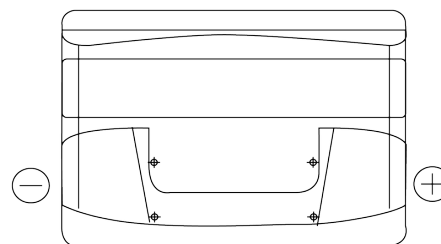

**Produktübersicht**

Batterien für Autos

**Power DB800**

Type	DB800
Technology	Flooded
EAN/GTIN	3661024026246
Spannung	12 V
Kapazität	80.0 Ah
Kaltstartwert	640 A
Länge	315 mm
Breite	175 mm
Höhe	190 mm
Kastengröße	L04
Schaltung	ETN 0
Poltyp	EN taper post
Bodenleiste	B13
Gewicht (Änderungen vorbehalten)	19.00 kg

**Schaltung**

**Poltyp**

Positive Terminal

Negative Terminal

**Bodenleiste**

Design, Merkmale und Spezifikationen können ohne vorherige Ankündigung geändert werden. Wir lehnen jede ausdrückliche oder stillschweigende Zusicherung oder Gewährleistung in Bezug auf die Daten oder Empfehlungen ab und haften in keinem Fall für Verluste oder Schäden, die angeblich daraus entstanden sind. Einige Produkte sind möglicherweise nicht auf Ihrem lokalen Markt erhältlich.