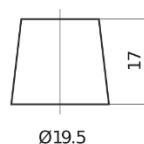

Poltyp

Positive Terminal

Negative Terminal