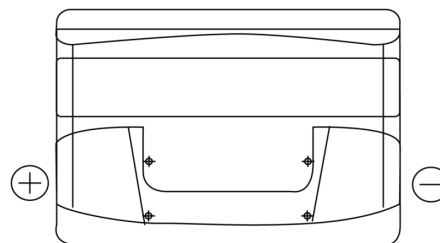

Produktübersicht

Batterien für Autos

Power DB741

Type	DB741
Technology	Flooded
EAN/GTIN	3661024024563
Spannung	12 V
Kapazität	74.0 Ah
Kaltstartwert	680 A
Länge	278 mm
Breite	175 mm
Höhe	190 mm
Kastengröße	L03
Schaltung	ETN 1
Poltyp	EN taper post
Bodenleiste	B13
Gewicht (Änderungen vorbehalten)	16.60 kg

Schaltung

Poltyp

PositiveTerminal

NegativeTerminal

Bodenleiste

Design, Merkmale und Spezifikationen können ohne vorherige Ankündigung geändert werden. Wir lehnen jede ausdrückliche oder stillschweigende Zusicherung oder Gewährleistung in Bezug auf die Daten oder Empfehlungen ab und haften in keinem Fall für Verluste oder Schäden, die angeblich daraus entstanden sind. Einige Produkte sind möglicherweise nicht auf Ihrem lokalen Markt erhältlich.