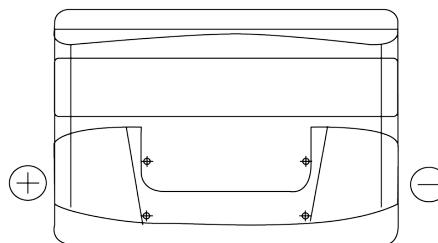

Schaltung

Poltyp

Bodenleiste

Design, Merkmale und Spezifikationen können ohne vorherige Ankündigung geändert werden. Wir lehnen jede ausdrückliche oder stillschweigende Zusicherung oder Gewährleistung in Bezug auf die Daten oder Empfehlungen ab und haften in keinem Fall für Verluste oder Schäden, die angeblich daraus entstanden sind. Einige Produkte sind möglicherweise nicht auf Ihrem lokalen Markt erhältlich.