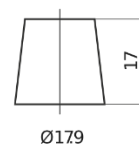

Poltyp

Positive Terminal

Negative Terminal