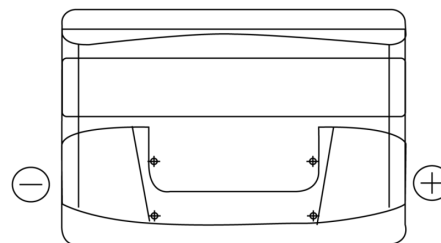

Produktübersicht

Batterien für Autos

Power DB740

Type	DB740
Technology	Flooded
EAN/GTIN	3661024024556
Spannung	12 V
Kapazität	74.0 Ah
Kaltstartwert	680 A
Länge	278 mm
Breite	175 mm
Höhe	190 mm
Kastengröße	L03
Schaltung	ETN 0
Poltyp	EN taper post
Bodenleiste	B13
Gewicht (Änderungen vorbehalten)	16.60 kg

Schaltung

Poltyp

PositiveTerminal

NegativeTerminal

Bodenleiste

Design, Merkmale und Spezifikationen können ohne vorherige Ankündigung geändert werden. Wir lehnen jede ausdrückliche oder stillschweigende Zusicherung oder Gewährleistung in Bezug auf die Daten oder Empfehlungen ab und haften in keinem Fall für Verluste oder Schäden, die angeblich daraus entstanden sind. Einige Produkte sind möglicherweise nicht auf Ihrem lokalen Markt erhältlich.