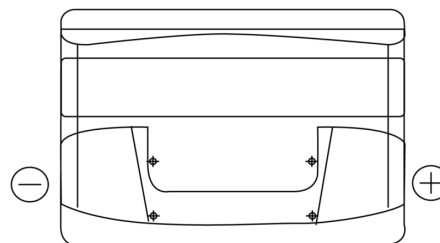

**Produktübersicht**

Batterien für Autos

**Power DB740**

Type	DB740
Technology	Flooded
EAN/GTIN	3661024024556
Spannung	12 V
Kapazität	74.0 Ah
Kaltstartwert	680 A
Länge	278 mm
Breite	175 mm
Höhe	190 mm
Kastengröße	L03
Schaltung	ETN 0
Poltyp	EN taper post
Bodenleiste	B13
Gewicht (Änderungen vorbehalten)	16.60 kg

**Schaltung**

**Poltyp**

PositiveTerminal

NegativeTerminal

**Bodenleiste**

Design, Merkmale und Spezifikationen können ohne vorherige Ankündigung geändert werden. Wir lehnen jede ausdrückliche oder stillschweigende Zusicherung oder Gewährleistung in Bezug auf die Daten oder Empfehlungen ab und haften in keinem Fall für Verluste oder Schäden, die angeblich daraus entstanden sind. Einige Produkte sind möglicherweise nicht auf Ihrem lokalen Markt erhältlich.