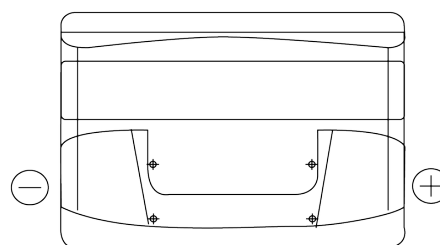

**Produktübersicht**

Batterien für Autos

**Power DB740**

Type	DB740
Technology	Flooded
EAN/GTIN	3661024024556
Spannung	12 V
Kapazität	74.0 Ah
Kaltstartwert	680 A
Länge	278 mm
Breite	175 mm
Höhe	190 mm
Kastengröße	L03
Schaltung	ETN 0
Poltyp	EN taper post
Bodenleiste	B13
Gewicht (Änderungen vorbehalten)	16.60 kg

**Schaltung**

**Poltyp**

Positive Terminal

Negative Terminal

**Bodenleiste**

Design, Merkmale und Spezifikationen können ohne vorherige Ankündigung geändert werden. Wir lehnen jede ausdrückliche oder stillschweigende Zusicherung oder Gewährleistung in Bezug auf die Daten oder Empfehlungen ab und haften in keinem Fall für Verluste oder Schäden, die angeblich daraus entstanden sind. Einige Produkte sind möglicherweise nicht auf Ihrem lokalen Markt erhältlich.