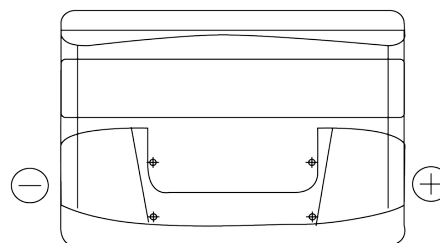

**Produktübersicht**

Batterien für Autos

**Power DB712**

Type	DB712
Technology	Flooded
EAN/GTIN	3661024024648
Spannung	12 V
Kapazität	71.0 Ah
Kaltstartwert	670 A
Länge	278 mm
Breite	175 mm
Höhe	175 mm
Kastengröße	LB3
Schaltung	ETN 0
Poltyp	EN taper post
Bodenleiste	B13
Gewicht (Änderungen vorbehalten)	15.30 kg

**Schaltung**

**Poltyp**

PositiveTerminal

NegativeTerminal

**Bodenleiste**

Design, Merkmale und Spezifikationen können ohne vorherige Ankündigung geändert werden. Wir lehnen jede ausdrückliche oder stillschweigende Zusicherung oder Gewährleistung in Bezug auf die Daten oder Empfehlungen ab und haften in keinem Fall für Verluste oder Schäden, die angeblich daraus entstanden sind. Einige Produkte sind möglicherweise nicht auf Ihrem lokalen Markt erhältlich.