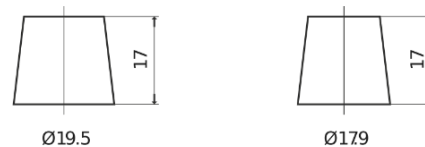

**Produktübersicht**

Batterien für Autos

**Power DB705**

Type	DB705
Technology	Flooded
EAN/GTIN	3661024024440
Spannung	12 V
Kapazität	70.0 Ah
Kaltstartwert	540 A
Länge	270 mm
Breite	173 mm
Höhe	222 mm
Kastengröße	D26
Schaltung	ETN 1
Poltyp	EN taper post
Bodenleiste	Korean B1+B6
Gewicht (Änderungen vorbehalten)	16.10 kg

**Schaltung**

**Poltyp**

Positive Terminal

Negative Terminal

**Bodenleiste**

Design, Merkmale und Spezifikationen können ohne vorherige Ankündigung geändert werden. Wir lehnen jede ausdrückliche oder stillschweigende Zusicherung oder Gewährleistung in Bezug auf die Daten oder Empfehlungen ab und haften in keinem Fall für Verluste oder Schäden, die angeblich daraus entstanden sind. Einige Produkte sind möglicherweise nicht auf Ihrem lokalen Markt erhältlich.