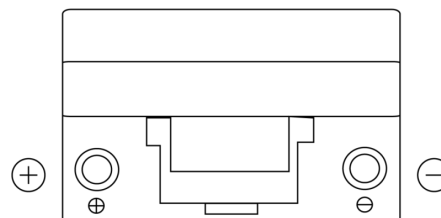

**Produktübersicht**

Batterien für Autos

**Power DB705**

Type	DB705
Technology	Flooded
EAN/GTIN	3661024024440
Spannung	12 V
Kapazität	70.0 Ah
Kaltstartwert	540 A
Länge	270 mm
Breite	173 mm
Höhe	222 mm
Kastengröße	D26
Schaltung	ETN 1
Poltyp	EN taper post
Bodenleiste	Korean B1+B6
Gewicht (Änderungen vorbehalten)	16.10 kg

**Schaltung**

**Poltyp**

Positive Terminal

Negative Terminal

**Bodenleiste**

Design, Merkmale und Spezifikationen können ohne vorherige Ankündigung geändert werden. Wir lehnen jede ausdrückliche oder stillschweigende Zusicherung oder Gewährleistung in Bezug auf die Daten oder Empfehlungen ab und haften in keinem Fall für Verluste oder Schäden, die angeblich daraus entstanden sind. Einige Produkte sind möglicherweise nicht auf Ihrem lokalen Markt erhältlich.