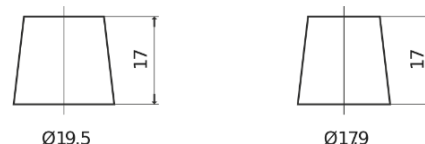

Produktübersicht

Batterien für Autos

Power DB705

Type	DB705
Technology	Flooded
EAN/GTIN	3661024024440
Spannung	12 V
Kapazität	70.0 Ah
Kaltstartwert	540 A
Länge	270 mm
Breite	173 mm
Höhe	222 mm
Kastengröße	D26
Schaltung	ETN 1
Poltyp	EN taper post
Bodenleiste	Korean B1+B6
Gewicht (Änderungen vorbehalten)	16.10 kg

Schaltung

Poltyp

Bodenleiste

Design, Merkmale und Spezifikationen können ohne vorherige Ankündigung geändert werden. Wir lehnen jede ausdrückliche oder stillschweigende Zusicherung oder Gewährleistung in Bezug auf die Daten oder Empfehlungen ab und haften in keinem Fall für Verluste oder Schäden, die angeblich daraus entstanden sind. Einige Produkte sind möglicherweise nicht auf Ihrem lokalen Markt erhältlich.