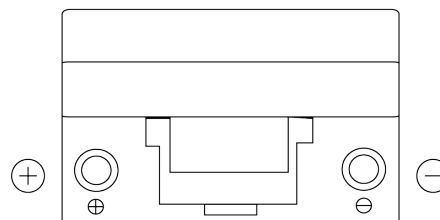

Produktübersicht

Batterien für Autos

Power DB705

Type	DB705
Technology	Flooded
EAN/GTIN	3661024024440
Spannung	12 V
Kapazität	70.0 Ah
Kaltstartwert	540 A
Länge	270 mm
Breite	173 mm
Höhe	222 mm
Kastengröße	D26
Schaltung	ETN 1
Poltyp	EN taper post
Bodenleiste	Korean B1+B6
Gewicht (Änderungen vorbehalten)	16.10 kg

Schaltung

Poltyp

Positive Terminal

Negative Terminal

Bodenleiste

Design, Merkmale und Spezifikationen können ohne vorherige Ankündigung geändert werden. Wir lehnen jede ausdrückliche oder stillschweigende Zusicherung oder Gewährleistung in Bezug auf die Daten oder Empfehlungen ab und haften in keinem Fall für Verluste oder Schäden, die angeblich daraus entstanden sind. Einige Produkte sind möglicherweise nicht auf Ihrem lokalen Markt erhältlich.