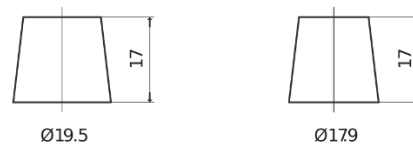

Produktübersicht

Batterien für Autos

Power DB705

Type	DB705
Technology	Flooded
EAN/GTIN	3661024024440
Spannung	12 V
Kapazität	70.0 Ah
Kaltstartwert	540 A
Länge	270 mm
Breite	173 mm
Höhe	222 mm
Kastengröße	D26
Schaltung	ETN 1
Poltyp	EN taper post
Bodenleiste	Korean B1+B6
Gewicht (Änderungen vorbehalten)	16.10 kg

Schaltung

Poltyp

Bodenleiste

Design, Merkmale und Spezifikationen können ohne vorherige Ankündigung geändert werden. Wir lehnen jede ausdrückliche oder stillschweigende Zusicherung oder Gewährleistung in Bezug auf die Daten oder Empfehlungen ab und haften in keinem Fall für Verluste oder Schäden, die angeblich daraus entstanden sind. Einige Produkte sind möglicherweise nicht auf Ihrem lokalen Markt erhältlich.