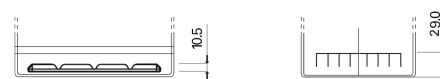

**Produktübersicht**

Batterien für Autos

**Power DB704**

|                                  |               |
|----------------------------------|---------------|
| Type                             | DB704         |
| Technology                       | Flooded       |
| EAN/GTIN                         | 3661024024433 |
| Spannung                         | 12 V          |
| Kapazität                        | 70.0 Ah       |
| Kaltstartwert                    | 540 A         |
| Länge                            | 270 mm        |
| Breite                           | 173 mm        |
| Höhe                             | 222 mm        |
| Kastengröße                      | D26           |
| Schaltung                        | ETN 0         |
| Poltyp                           | EN taper post |
| Bodenleiste                      | Korean B1+B6  |
| Gewicht (Änderungen vorbehalten) | 16.10 kg      |

**Schaltung**

**Poltyp**

Positive Terminal

Negative Terminal

**Bodenleiste**

Design, Merkmale und Spezifikationen können ohne vorherige Ankündigung geändert werden. Wir lehnen jede ausdrückliche oder stillschweigende Zusicherung oder Gewährleistung in Bezug auf die Daten oder Empfehlungen ab und haften in keinem Fall für Verluste oder Schäden, die angeblich daraus entstanden sind. Einige Produkte sind möglicherweise nicht auf Ihrem lokalen Markt erhältlich.