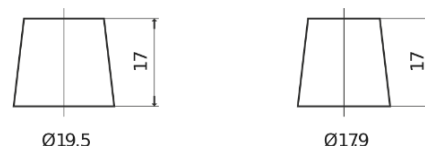

**Produktübersicht**

Batterien für Autos

**Power DB704**

Type	DB704
Technology	Flooded
EAN/GTIN	3661024024433
Spannung	12 V
Kapazität	70.0 Ah
Kaltstartwert	540 A
Länge	270 mm
Breite	173 mm
Höhe	222 mm
Kastengröße	D26
Schaltung	ETN 0
Poltyp	EN taper post
Bodenleiste	Korean B1+B6
Gewicht (Änderungen vorbehalten)	16.10 kg

**Schaltung**

**Poltyp**

Positive Terminal

Negative Terminal

**Bodenleiste**

Design, Merkmale und Spezifikationen können ohne vorherige Ankündigung geändert werden. Wir lehnen jede ausdrückliche oder stillschweigende Zusicherung oder Gewährleistung in Bezug auf die Daten oder Empfehlungen ab und haften in keinem Fall für Verluste oder Schäden, die angeblich daraus entstanden sind. Einige Produkte sind möglicherweise nicht auf Ihrem lokalen Markt erhältlich.