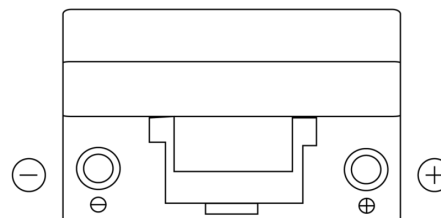

**Produktübersicht**

Batterien für Autos

**Power DB704**

Type	DB704
Technology	Flooded
EAN/GTIN	3661024024433
Spannung	12 V
Kapazität	70.0 Ah
Kaltstartwert	540 A
Länge	270 mm
Breite	173 mm
Höhe	222 mm
Kastengröße	D26
Schaltung	ETN 0
Poltyp	EN taper post
Bodenleiste	Korean B1+B6
Gewicht (Änderungen vorbehalten)	16.10 kg

**Schaltung**

**Poltyp**

Positive Terminal

Negative Terminal

**Bodenleiste**

Design, Merkmale und Spezifikationen können ohne vorherige Ankündigung geändert werden. Wir lehnen jede ausdrückliche oder stillschweigende Zusicherung oder Gewährleistung in Bezug auf die Daten oder Empfehlungen ab und haften in keinem Fall für Verluste oder Schäden, die angeblich daraus entstanden sind. Einige Produkte sind möglicherweise nicht auf Ihrem lokalen Markt erhältlich.