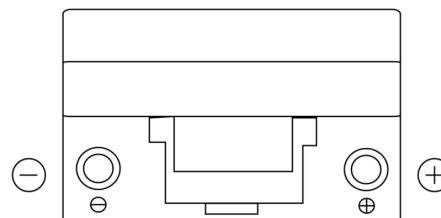

Produktübersicht

Batterien für Autos

Power DB704

| | |
|----------------------------------|---------------|
| Type | DB704 |
| Technology | Flooded |
| EAN/GTIN | 3661024024433 |
| Spannung | 12 V |
| Kapazität | 70.0 Ah |
| Kaltstartwert | 540 A |
| Länge | 270 mm |
| Breite | 173 mm |
| Höhe | 222 mm |
| Kastengröße | D26 |
| Schaltung | ETN 0 |
| Poltyp | EN taper post |
| Bodenleiste | Korean B1+B6 |
| Gewicht (Änderungen vorbehalten) | 16.10 kg |

Schaltung

Poltyp

Positive Terminal

Negative Terminal

Bodenleiste

Design, Merkmale und Spezifikationen können ohne vorherige Ankündigung geändert werden. Wir lehnen jede ausdrückliche oder stillschweigende Zusicherung oder Gewährleistung in Bezug auf die Daten oder Empfehlungen ab und haften in keinem Fall für Verluste oder Schäden, die angeblich daraus entstanden sind. Einige Produkte sind möglicherweise nicht auf Ihrem lokalen Markt erhältlich.