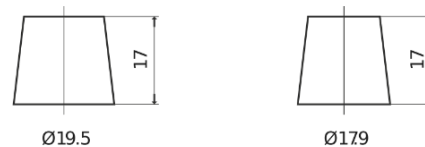

Produktübersicht

Batterien für Autos

Power DB704

| | |
|----------------------------------|---------------|
| Type | DB704 |
| Technology | Flooded |
| EAN/GTIN | 3661024024433 |
| Spannung | 12 V |
| Kapazität | 70.0 Ah |
| Kaltstartwert | 540 A |
| Länge | 270 mm |
| Breite | 173 mm |
| Höhe | 222 mm |
| Kastengröße | D26 |
| Schaltung | ETN 0 |
| Poltyp | EN taper post |
| Bodenleiste | Korean B1+B6 |
| Gewicht (Änderungen vorbehalten) | 16.10 kg |

Schaltung

Poltyp

Positive Terminal

Negative Terminal

Bodenleiste

Design, Merkmale und Spezifikationen können ohne vorherige Ankündigung geändert werden. Wir lehnen jede ausdrückliche oder stillschweigende Zusicherung oder Gewährleistung in Bezug auf die Daten oder Empfehlungen ab und haften in keinem Fall für Verluste oder Schäden, die angeblich daraus entstanden sind. Einige Produkte sind möglicherweise nicht auf Ihrem lokalen Markt erhältlich.