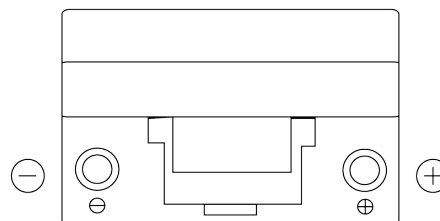

**Produktübersicht**

Batterien für Autos

**Power DB704**

|                                  |               |
|----------------------------------|---------------|
| Type                             | DB704         |
| Technology                       | Flooded       |
| EAN/GTIN                         | 3661024024433 |
| Spannung                         | 12 V          |
| Kapazität                        | 70.0 Ah       |
| Kaltstartwert                    | 540 A         |
| Länge                            | 270 mm        |
| Breite                           | 173 mm        |
| Höhe                             | 222 mm        |
| Kastengröße                      | D26           |
| Schaltung                        | ETN 0         |
| Poltyp                           | EN taper post |
| Bodenleiste                      | Korean B1+B6  |
| Gewicht (Änderungen vorbehalten) | 16.10 kg      |

**Schaltung**

**Poltyp**

Positive Terminal

Negative Terminal

**Bodenleiste**

Design, Merkmale und Spezifikationen können ohne vorherige Ankündigung geändert werden. Wir lehnen jede ausdrückliche oder stillschweigende Zusicherung oder Gewährleistung in Bezug auf die Daten oder Empfehlungen ab und haften in keinem Fall für Verluste oder Schäden, die angeblich daraus entstanden sind. Einige Produkte sind möglicherweise nicht auf Ihrem lokalen Markt erhältlich.