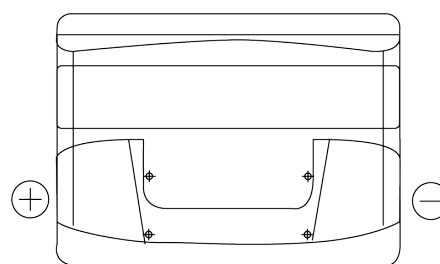

Produktübersicht

Batterien für Autos

Power DB621

Type	DB621
Technology	Flooded
EAN/GTIN	3661024024549
Spannung	12 V
Kapazität	62.0 Ah
Kaltstartwert	540 A
Länge	242 mm
Breite	175 mm
Höhe	190 mm
Kastengröße	L02
Schaltung	ETN 1
Poltyp	EN taper post
Bodenleiste	B13
Gewicht (Änderungen vorbehalten)	14.20 kg

Schaltung

Poltyp

Positive Terminal

Negative Terminal

Bodenleiste

Design, Merkmale und Spezifikationen können ohne vorherige Ankündigung geändert werden. Wir lehnen jede ausdrückliche oder stillschweigende Zusicherung oder Gewährleistung in Bezug auf die Daten oder Empfehlungen ab und haften in keinem Fall für Verluste oder Schäden, die angeblich daraus entstanden sind. Einige Produkte sind möglicherweise nicht auf Ihrem lokalen Markt erhältlich.