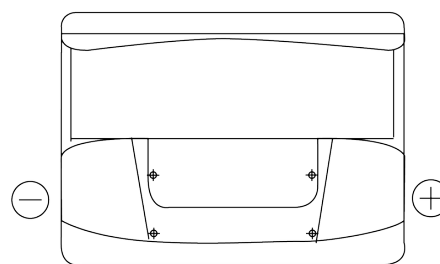

**Produktübersicht**

Batterien für Autos

**Power DB620**

Type	DB620
Technology	Flooded
EAN/GTIN	3661024024532
Spannung	12 V
Kapazität	62.0 Ah
Kaltstartwert	540 A
Länge	242 mm
Breite	175 mm
Höhe	190 mm
Kastengröße	L02
Schaltung	ETN 0
Poltyp	EN taper post
Bodenleiste	B13
Gewicht (Änderungen vorbehalten)	14.20 kg

**Schaltung**

**Poltyp**

Positive Terminal

Negative Terminal

**Bodenleiste**

Design, Merkmale und Spezifikationen können ohne vorherige Ankündigung geändert werden. Wir lehnen jede ausdrückliche oder stillschweigende Zusicherung oder Gewährleistung in Bezug auf die Daten oder Empfehlungen ab und haften in keinem Fall für Verluste oder Schäden, die angeblich daraus entstanden sind. Einige Produkte sind möglicherweise nicht auf Ihrem lokalen Markt erhältlich.