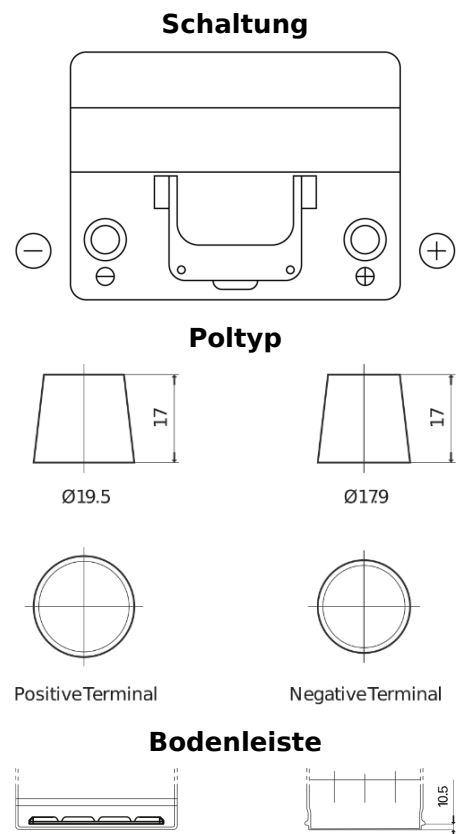

Produktübersicht

Batterien für Autos

Power DB604

Type	DB604
Technology	Flooded
EAN/GTIN	3661024024419
Spannung	12 V
Kapazität	60.0 Ah
Kaltstartwert	480 A
Länge	230 mm
Breite	173 mm
Höhe	222 mm
Kastengröße	D23
Schaltung	ETN 0
Poltyp	EN taper post
Bodenleiste	Korean B1
Gewicht (Änderungen vorbehalten)	14.60 kg