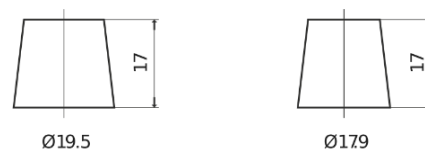

Produktübersicht

Batterien für Autos

Power DB604

Type	DB604
Technology	Flooded
EAN/GTIN	3661024024419
Spannung	12 V
Kapazität	60.0 Ah
Kaltstartwert	480 A
Länge	230 mm
Breite	173 mm
Höhe	222 mm
Kastengröße	D23
Schaltung	ETN 0
Poltyp	EN taper post
Bodenleiste	Korean B1
Gewicht (Änderungen vorbehalten)	14.60 kg

Schaltung

Poltyp

Bodenleiste

Design, Merkmale und Spezifikationen können ohne vorherige Ankündigung geändert werden. Wir lehnen jede ausdrückliche oder stillschweigende Zusicherung oder Gewährleistung in Bezug auf die Daten oder Empfehlungen ab und haften in keinem Fall für Verluste oder Schäden, die angeblich daraus entstanden sind. Einige Produkte sind möglicherweise nicht auf Ihrem lokalen Markt erhältlich.