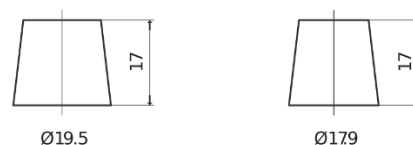

Produktübersicht

Batterien für Autos

Power DB602

Type	DB602
Technology	Flooded
EAN/GTIN	3661024024631
Spannung	12 V
Kapazität	60.0 Ah
Kaltstartwert	540 A
Länge	242 mm
Breite	175 mm
Höhe	175 mm
Kastengröße	LB2
Schaltung	ETN 0
Poltyp	EN taper post
Bodenleiste	B13
Gewicht (Änderungen vorbehalten)	12.90 kg

Schaltung

Poltyp

Bodenleiste

Design, Merkmale und Spezifikationen können ohne vorherige Ankündigung geändert werden. Wir lehnen jede ausdrückliche oder stillschweigende Zusicherung oder Gewährleistung in Bezug auf die Daten oder Empfehlungen ab und haften in keinem Fall für Verluste oder Schäden, die angeblich daraus entstanden sind. Einige Produkte sind möglicherweise nicht auf Ihrem lokalen Markt erhältlich.