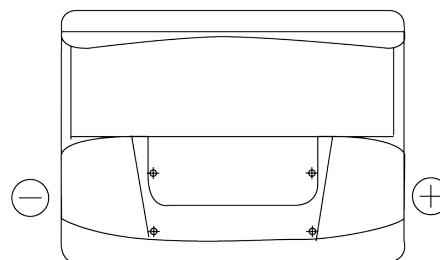

**Produktübersicht**

Batterien für Autos

**Power DB602**

Type	DB602
Technology	Flooded
EAN/GTIN	3661024024631
Spannung	12 V
Kapazität	60.0 Ah
Kaltstartwert	540 A
Länge	242 mm
Breite	175 mm
Höhe	175 mm
Kastengröße	LB2
Schaltung	ETN 0
Poltyp	EN taper post
Bodenleiste	B13
Gewicht (Änderungen vorbehalten)	12.90 kg

**Schaltung**

**Poltyp**

Positive Terminal

Negative Terminal

**Bodenleiste**

Design, Merkmale und Spezifikationen können ohne vorherige Ankündigung geändert werden. Wir lehnen jede ausdrückliche oder stillschweigende Zusicherung oder Gewährleistung in Bezug auf die Daten oder Empfehlungen ab und haften in keinem Fall für Verluste oder Schäden, die angeblich daraus entstanden sind. Einige Produkte sind möglicherweise nicht auf Ihrem lokalen Markt erhältlich.