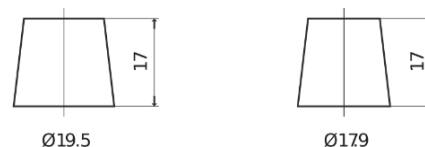

Produktübersicht

Batterien für Autos

Power DB504

Type	DB504
Technology	Flooded
EAN/GTIN	3661024024402
Spannung	12 V
Kapazität	50.0 Ah
Kaltstartwert	360 A
Länge	200 mm
Breite	173 mm
Höhe	222 mm
Kastengröße	D20
Schaltung	ETN 0
Poltyp	EN taper post
Bodenleiste	Korean B1
Gewicht (Änderungen vorbehalten)	12.90 kg

Schaltung

Poltyp

Bodenleiste

Design, Merkmale und Spezifikationen können ohne vorherige Ankündigung geändert werden. Wir lehnen jede ausdrückliche oder stillschweigende Zusicherung oder Gewährleistung in Bezug auf die Daten oder Empfehlungen ab und haften in keinem Fall für Verluste oder Schäden, die angeblich daraus entstanden sind. Einige Produkte sind möglicherweise nicht auf Ihrem lokalen Markt erhältlich.