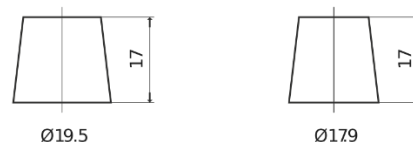

Produktübersicht

Batterien für Autos

Power DB504

| | |
|----------------------------------|---------------|
| Type | DB504 |
| Technology | Flooded |
| EAN/GTIN | 3661024024402 |
| Spannung | 12 V |
| Kapazität | 50.0 Ah |
| Kaltstartwert | 360 A |
| Länge | 200 mm |
| Breite | 173 mm |
| Höhe | 222 mm |
| Kastengröße | D20 |
| Schaltung | ETN 0 |
| Poltyp | EN taper post |
| Bodenleiste | Korean B1 |
| Gewicht (Änderungen vorbehalten) | 12.90 kg |

Schaltung

Poltyp

PositiveTerminal

NegativeTerminal

Bodenleiste

Design, Merkmale und Spezifikationen können ohne vorherige Ankündigung geändert werden. Wir lehnen jede ausdrückliche oder stillschweigende Zusicherung oder Gewährleistung in Bezug auf die Daten oder Empfehlungen ab und haften in keinem Fall für Verluste oder Schäden, die angeblich daraus entstanden sind. Einige Produkte sind möglicherweise nicht auf Ihrem lokalen Markt erhältlich.