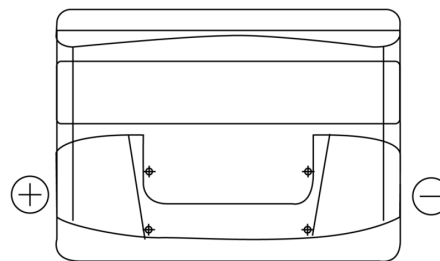

Produktübersicht

Batterien für Autos

Power DB501

Type	DB501
Technology	Flooded
EAN/GTIN	3661024024525
Spannung	12 V
Kapazität	50.0 Ah
Kaltstartwert	450 A
Länge	207 mm
Breite	175 mm
Höhe	190 mm
Kastengröße	L01
Schaltung	ETN 1
Poltyp	EN taper post
Bodenleiste	B13
Gewicht (Änderungen vorbehalten)	12.20 kg

Schaltung

Poltyp

Positive Terminal

Negative Terminal

Bodenleiste

Design, Merkmale und Spezifikationen können ohne vorherige Ankündigung geändert werden. Wir lehnen jede ausdrückliche oder stillschweigende Zusicherung oder Gewährleistung in Bezug auf die Daten oder Empfehlungen ab und haften in keinem Fall für Verluste oder Schäden, die angeblich daraus entstanden sind. Einige Produkte sind möglicherweise nicht auf Ihrem lokalen Markt erhältlich.