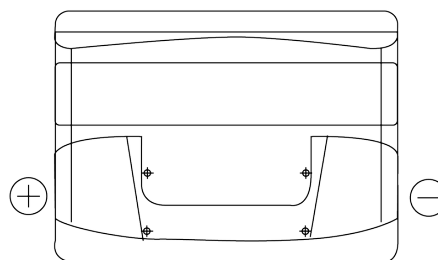

Produktübersicht

Batterien für Autos

Power DB501

Type	DB501
Technology	Flooded
EAN/GTIN	3661024024525
Spannung	12 V
Kapazität	50.0 Ah
Kaltstartwert	450 A
Länge	207 mm
Breite	175 mm
Höhe	190 mm
Kastengröße	L01
Schaltung	ETN 1
Poltyp	EN taper post
Bodenleiste	B13
Gewicht (Änderungen vorbehalten)	12.20 kg

Schaltung

Poltyp

PositiveTerminal

NegativeTerminal

Bodenleiste

Design, Merkmale und Spezifikationen können ohne vorherige Ankündigung geändert werden. Wir lehnen jede ausdrückliche oder stillschweigende Zusicherung oder Gewährleistung in Bezug auf die Daten oder Empfehlungen ab und haften in keinem Fall für Verluste oder Schäden, die angeblich daraus entstanden sind. Einige Produkte sind möglicherweise nicht auf Ihrem lokalen Markt erhältlich.