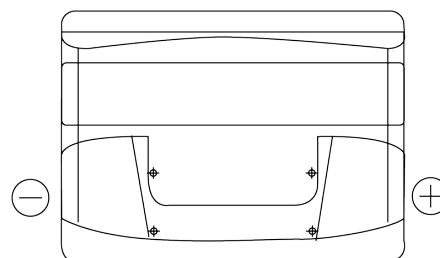

Produktübersicht

Batterien für Autos

Power DB500

Type	DB500
Technology	Flooded
EAN/GTIN	3661024024518
Spannung	12 V
Kapazität	50.0 Ah
Kaltstartwert	450 A
Länge	207 mm
Breite	175 mm
Höhe	190 mm
Kastengröße	L01
Schaltung	ETN 0
Poltyp	EN taper post
Bodenleiste	B13
Gewicht (Änderungen vorbehalten)	12.20 kg

Schaltung

Poltyp

Positive Terminal

Negative Terminal

Bodenleiste

Design, Merkmale und Spezifikationen können ohne vorherige Ankündigung geändert werden. Wir lehnen jede ausdrückliche oder stillschweigende Zusicherung oder Gewährleistung in Bezug auf die Daten oder Empfehlungen ab und haften in keinem Fall für Verluste oder Schäden, die angeblich daraus entstanden sind. Einige Produkte sind möglicherweise nicht auf Ihrem lokalen Markt erhältlich.