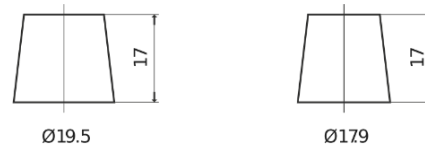

Poltyp

Positive Terminal

Negative Terminal