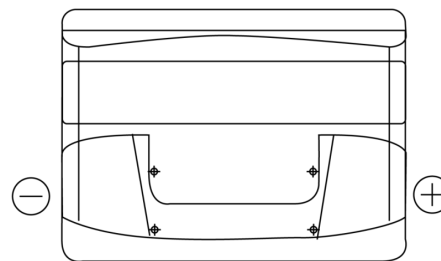

**Produktübersicht**

Batterien für Autos

**Power DB500**

Type	DB500
Technology	Flooded
EAN/GTIN	3661024024518
Spannung	12 V
Kapazität	50.0 Ah
Kaltstartwert	450 A
Länge	207 mm
Breite	175 mm
Höhe	190 mm
Kastengröße	L01
Schaltung	ETN 0
Poltyp	EN taper post
Bodenleiste	B13
Gewicht (Änderungen vorbehalten)	12.20 kg

**Schaltung**

**Poltyp**

Positive Terminal

Negative Terminal

**Bodenleiste**

Design, Merkmale und Spezifikationen können ohne vorherige Ankündigung geändert werden. Wir lehnen jede ausdrückliche oder stillschweigende Zusicherung oder Gewährleistung in Bezug auf die Daten oder Empfehlungen ab und haften in keinem Fall für Verluste oder Schäden, die angeblich daraus entstanden sind. Einige Produkte sind möglicherweise nicht auf Ihrem lokalen Markt erhältlich.