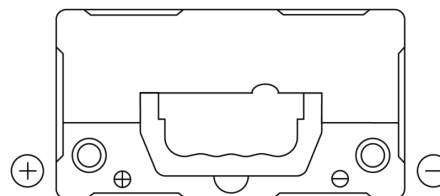

Produktübersicht

Batterien für Autos

Power DB457

Type	DB457
Technology	Flooded
EAN/GTIN	3661024024365
Spannung	12 V
Kapazität	45.0 Ah
Kaltstartwert	330 A
Länge	237 mm
Breite	127 mm
Höhe	227 mm
Kastengröße	B24
Schaltung	ETN 1
Poltyp	JIS taper post
Bodenleiste	B0
Gewicht (Änderungen vorbehalten)	11.40 kg

Schaltung

Poltyp

Positive Terminal

Negative Terminal

Bodenleiste

Design, Merkmale und Spezifikationen können ohne vorherige Ankündigung geändert werden. Wir lehnen jede ausdrückliche oder stillschweigende Zusicherung oder Gewährleistung in Bezug auf die Daten oder Empfehlungen ab und haften in keinem Fall für Verluste oder Schäden, die angeblich daraus entstanden sind. Einige Produkte sind möglicherweise nicht auf Ihrem lokalen Markt erhältlich.