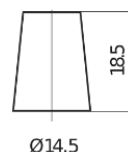

Produktübersicht

Batterien für Autos

Power DB457

Type	DB457
Technology	Flooded
EAN/GTIN	3661024024365
Spannung	12 V
Kapazität	45.0 Ah
Kaltstartwert	330 A
Länge	237 mm
Breite	127 mm
Höhe	227 mm
Kastengröße	B24
Schaltung	ETN 1
Poltyp	JIS taper post
Bodenleiste	B0
Gewicht (Änderungen vorbehalten)	11.40 kg

Schaltung

Poltyp

Positive Terminal

Negative Terminal

Bodenleiste

Design, Merkmale und Spezifikationen können ohne vorherige Ankündigung geändert werden. Wir lehnen jede ausdrückliche oder stillschweigende Zusicherung oder Gewährleistung in Bezug auf die Daten oder Empfehlungen ab und haften in keinem Fall für Verluste oder Schäden, die angeblich daraus entstanden sind. Einige Produkte sind möglicherweise nicht auf Ihrem lokalen Markt erhältlich.