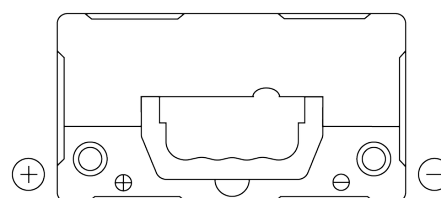

Produktübersicht

Batterien für Autos

Power DB457

Type	DB457
Technology	Flooded
EAN/GTIN	3661024024365
Spannung	12 V
Kapazität	45.0 Ah
Kaltstartwert	330 A
Länge	237 mm
Breite	127 mm
Höhe	227 mm
Kastengröße	B24
Schaltung	ETN 1
Poltyp	JIS taper post
Bodenleiste	B0
Gewicht (Änderungen vorbehalten)	11.40 kg

Schaltung

Poltyp

PositiveTerminal

NegativeTerminal

Bodenleiste

Design, Merkmale und Spezifikationen können ohne vorherige Ankündigung geändert werden. Wir lehnen jede ausdrückliche oder stillschweigende Zusicherung oder Gewährleistung in Bezug auf die Daten oder Empfehlungen ab und haften in keinem Fall für Verluste oder Schäden, die angeblich daraus entstanden sind. Einige Produkte sind möglicherweise nicht auf Ihrem lokalen Markt erhältlich.