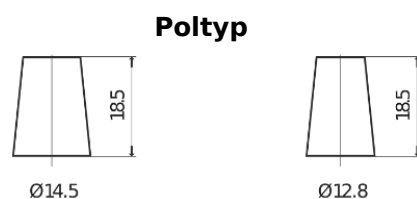

Produktübersicht

Batterien für Autos

Power DB457

Type	DB457
Technology	Flooded
EAN/GTIN	3661024024365
Spannung	12 V
Kapazität	45.0 Ah
Kaltstartwert	330 A
Länge	237 mm
Breite	127 mm
Höhe	227 mm
Kastengröße	B24
Schaltung	ETN 1
Poltyp	JIS taper post
Bodenleiste	B0
Gewicht (Änderungen vorbehalten)	11.40 kg