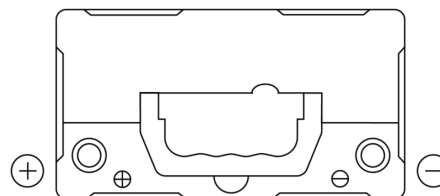

**Produktübersicht**

Batterien für Autos

**Power DB457**

Type	DB457
Technology	Flooded
EAN/GTIN	3661024024365
Spannung	12 V
Kapazität	45.0 Ah
Kaltstartwert	330 A
Länge	237 mm
Breite	127 mm
Höhe	227 mm
Kastengröße	B24
Schaltung	ETN 1
Poltyp	JIS taper post
Bodenleiste	B0
Gewicht (Änderungen vorbehalten)	11.40 kg

**Schaltung**

**Poltyp**

Positive Terminal

Negative Terminal

**Bodenleiste**

Design, Merkmale und Spezifikationen können ohne vorherige Ankündigung geändert werden. Wir lehnen jede ausdrückliche oder stillschweigende Zusicherung oder Gewährleistung in Bezug auf die Daten oder Empfehlungen ab und haften in keinem Fall für Verluste oder Schäden, die angeblich daraus entstanden sind. Einige Produkte sind möglicherweise nicht auf Ihrem lokalen Markt erhältlich.