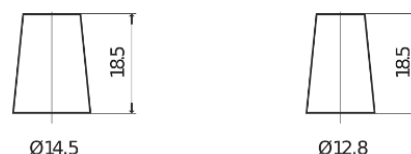

**Produktübersicht**

Batterien für Autos

**Power DB457**

Type	DB457
Technology	Flooded
EAN/GTIN	3661024024365
Spannung	12 V
Kapazität	45.0 Ah
Kaltstartwert	330 A
Länge	237 mm
Breite	127 mm
Höhe	227 mm
Kastengröße	B24
Schaltung	ETN 1
Poltyp	JIS taper post
Bodenleiste	B0
Gewicht (Änderungen vorbehalten)	11.40 kg

**Schaltung**

**Poltyp**

Positive Terminal

Negative Terminal

**Bodenleiste**

Design, Merkmale und Spezifikationen können ohne vorherige Ankündigung geändert werden. Wir lehnen jede ausdrückliche oder stillschweigende Zusicherung oder Gewährleistung in Bezug auf die Daten oder Empfehlungen ab und haften in keinem Fall für Verluste oder Schäden, die angeblich daraus entstanden sind. Einige Produkte sind möglicherweise nicht auf Ihrem lokalen Markt erhältlich.