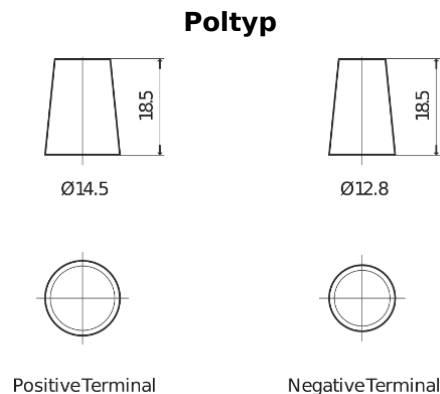

**Produktübersicht**

Batterien für Autos

**Power DB456**

Type	DB456
Technology	Flooded
EAN/GTIN	3661024024358
Spannung	12 V
Kapazität	45.0 Ah
Kaltstartwert	330 A
Länge	237 mm
Breite	127 mm
Höhe	227 mm
Kastengröße	B24
Schaltung	ETN 0
Poltyp	JIS taper post
Bodenleiste	B0
Gewicht (Änderungen vorbehalten)	11.40 kg