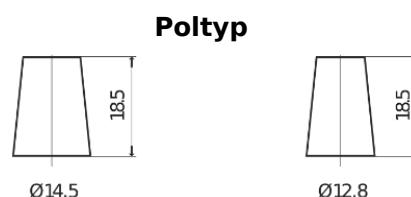

Produktübersicht

Batterien für Autos

Power DB456

Type	DB456
Technology	Flooded
EAN/GTIN	3661024024358
Spannung	12 V
Kapazität	45.0 Ah
Kaltstartwert	330 A
Länge	237 mm
Breite	127 mm
Höhe	227 mm
Kastengröße	B24
Schaltung	ETN 0
Poltyp	JIS taper post
Bodenleiste	B0
Gewicht (Änderungen vorbehalten)	11.40 kg