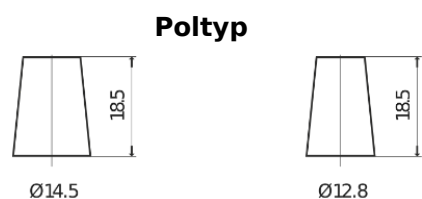

Produktübersicht

Batterien für Autos

Power DB456

Type	DB456
Technology	Flooded
EAN/GTIN	3661024024358
Spannung	12 V
Kapazität	45.0 Ah
Kaltstartwert	330 A
Länge	237 mm
Breite	127 mm
Höhe	227 mm
Kastengröße	B24
Schaltung	ETN 0
Poltyp	JIS taper post
Bodenleiste	B0
Gewicht (Änderungen vorbehalten)	11.40 kg