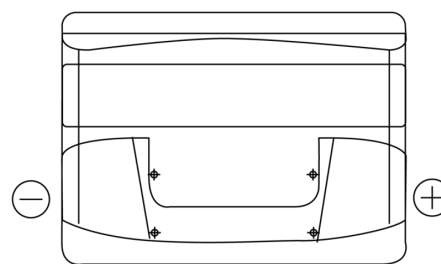

**Produktübersicht**

Batterien für Autos

**Power DB442**

Type	DB442
Technology	Flooded
EAN/GTIN	3661024024600
Spannung	12 V
Kapazität	44.0 Ah
Kaltstartwert	420 A
Länge	207 mm
Breite	175 mm
Höhe	175 mm
Kastengröße	LB1
Schaltung	ETN 0
Poltyp	EN taper post
Bodenleiste	B13
Gewicht (Änderungen vorbehalten)	10.60 kg

**Schaltung**

**Poltyp**

Positive Terminal

Negative Terminal

**Bodenleiste**

Design, Merkmale und Spezifikationen können ohne vorherige Ankündigung geändert werden. Wir lehnen jede ausdrückliche oder stillschweigende Zusicherung oder Gewährleistung in Bezug auf die Daten oder Empfehlungen ab und haften in keinem Fall für Verluste oder Schäden, die angeblich daraus entstanden sind. Einige Produkte sind möglicherweise nicht auf Ihrem lokalen Markt erhältlich.