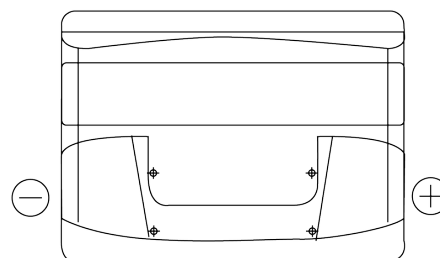

Produktübersicht

Batterien für Autos

Power DB442

Type	DB442
Technology	Flooded
EAN/GTIN	3661024024600
Spannung	12 V
Kapazität	44.0 Ah
Kaltstartwert	420 A
Länge	207 mm
Breite	175 mm
Höhe	175 mm
Kastengröße	LB1
Schaltung	ETN 0
Poltyp	EN taper post
Bodenleiste	B13
Gewicht (Änderungen vorbehalten)	10.60 kg

Schaltung

Poltyp

Positive Terminal

Negative Terminal

Bodenleiste

Design, Merkmale und Spezifikationen können ohne vorherige Ankündigung geändert werden. Wir lehnen jede ausdrückliche oder stillschweigende Zusicherung oder Gewährleistung in Bezug auf die Daten oder Empfehlungen ab und haften in keinem Fall für Verluste oder Schäden, die angeblich daraus entstanden sind. Einige Produkte sind möglicherweise nicht auf Ihrem lokalen Markt erhältlich.