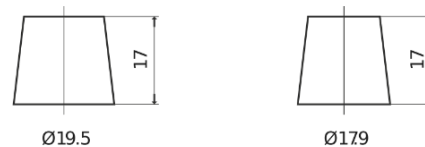

Produktübersicht

Batterien für Autos

Power DB442

Type	DB442
Technology	Flooded
EAN/GTIN	3661024024600
Spannung	12 V
Kapazität	44.0 Ah
Kaltstartwert	420 A
Länge	207 mm
Breite	175 mm
Höhe	175 mm
Kastengröße	LB1
Schaltung	ETN 0
Poltyp	EN taper post
Bodenleiste	B13
Gewicht (Änderungen vorbehalten)	10.60 kg

Schaltung

Poltyp

Positive Terminal

Negative Terminal

Bodenleiste

Design, Merkmale und Spezifikationen können ohne vorherige Ankündigung geändert werden. Wir lehnen jede ausdrückliche oder stillschweigende Zusicherung oder Gewährleistung in Bezug auf die Daten oder Empfehlungen ab und haften in keinem Fall für Verluste oder Schäden, die angeblich daraus entstanden sind. Einige Produkte sind möglicherweise nicht auf Ihrem lokalen Markt erhältlich.