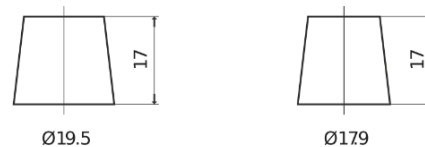

**Produktübersicht**

Batterien für Autos

**Power DB442**

Type	DB442
Technology	Flooded
EAN/GTIN	3661024024600
Spannung	12 V
Kapazität	44.0 Ah
Kaltstartwert	420 A
Länge	207 mm
Breite	175 mm
Höhe	175 mm
Kastengröße	LB1
Schaltung	ETN 0
Poltyp	EN taper post
Bodenleiste	B13
Gewicht (Änderungen vorbehalten)	10.60 kg

**Schaltung**

**Poltyp**

Positive Terminal

Negative Terminal

**Bodenleiste**

Design, Merkmale und Spezifikationen können ohne vorherige Ankündigung geändert werden. Wir lehnen jede ausdrückliche oder stillschweigende Zusicherung oder Gewährleistung in Bezug auf die Daten oder Empfehlungen ab und haften in keinem Fall für Verluste oder Schäden, die angeblich daraus entstanden sind. Einige Produkte sind möglicherweise nicht auf Ihrem lokalen Markt erhältlich.