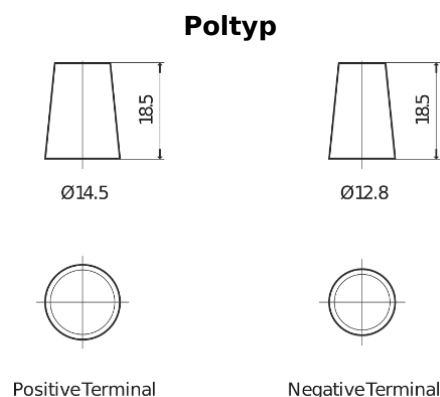

Produktübersicht

Batterien für Autos

Power DB357

Type	DB357
Technology	Flooded
EAN/GTIN	3661024024341
Spannung	12 V
Kapazität	35.0 Ah
Kaltstartwert	240 A
Länge	187 mm
Breite	127 mm
Höhe	220 mm
Kastengröße	B19
Schaltung	ETN 1
Poltyp	JIS taper post
Bodenleiste	B0
Gewicht (Änderungen vorbehalten)	8.90 kg