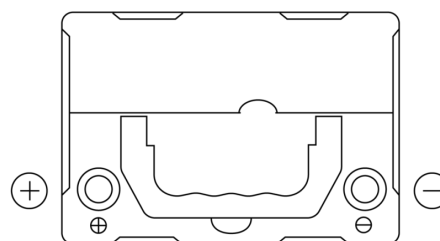

Produktübersicht

Batterien für Autos

Power DB357

Type	DB357
Technology	Flooded
EAN/GTIN	3661024024341
Spannung	12 V
Kapazität	35.0 Ah
Kaltstartwert	240 A
Länge	187 mm
Breite	127 mm
Höhe	220 mm
Kastengröße	B19
Schaltung	ETN 1
Poltyp	JIS taper post
Bodenleiste	B0
Gewicht (Änderungen vorbehalten)	8.90 kg

Schaltung

Poltyp

Positive Terminal

Negative Terminal

Bodenleiste

Design, Merkmale und Spezifikationen können ohne vorherige Ankündigung geändert werden. Wir lehnen jede ausdrückliche oder stillschweigende Zusicherung oder Gewährleistung in Bezug auf die Daten oder Empfehlungen ab und haften in keinem Fall für Verluste oder Schäden, die angeblich daraus entstanden sind. Einige Produkte sind möglicherweise nicht auf Ihrem lokalen Markt erhältlich.