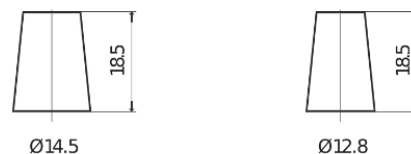

Produktübersicht

Batterien für Autos

Power DB357

Type	DB357
Technology	Flooded
EAN/GTIN	3661024024341
Spannung	12 V
Kapazität	35.0 Ah
Kaltstartwert	240 A
Länge	187 mm
Breite	127 mm
Höhe	220 mm
Kastengröße	B19
Schaltung	ETN 1
Poltyp	JIS taper post
Bodenleiste	B0
Gewicht (Änderungen vorbehalten)	8.90 kg

Schaltung

Poltyp

Positive Terminal

Negative Terminal

Bodenleiste

Design, Merkmale und Spezifikationen können ohne vorherige Ankündigung geändert werden. Wir lehnen jede ausdrückliche oder stillschweigende Zusicherung oder Gewährleistung in Bezug auf die Daten oder Empfehlungen ab und haften in keinem Fall für Verluste oder Schäden, die angeblich daraus entstanden sind. Einige Produkte sind möglicherweise nicht auf Ihrem lokalen Markt erhältlich.