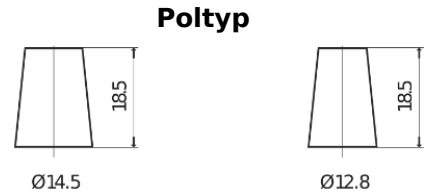

**Produktübersicht**

Batterien für Autos

**Power DB356**

Type	DB356
Technology	Flooded
EAN/GTIN	3661024024334
Spannung	12 V
Kapazität	35.0 Ah
Kaltstartwert	240 A
Länge	187 mm
Breite	127 mm
Höhe	220 mm
Kastengröße	B19
Schaltung	ETN 0
Poltyp	JIS taper post
Bodenleiste	B0
Gewicht (Änderungen vorbehalten)	8.90 kg