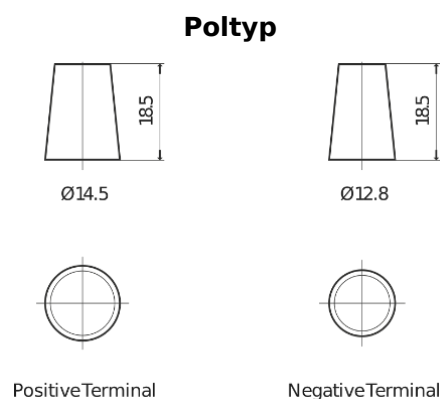

**Produktübersicht**

Batterien für Autos

**Power DB356**

Type	DB356
Technology	Flooded
EAN/GTIN	3661024024334
Spannung	12 V
Kapazität	35.0 Ah
Kaltstartwert	240 A
Länge	187 mm
Breite	127 mm
Höhe	220 mm
Kastengröße	B19
Schaltung	ETN 0
Poltyp	JIS taper post
Bodenleiste	B0
Gewicht (Änderungen vorbehalten)	8.90 kg