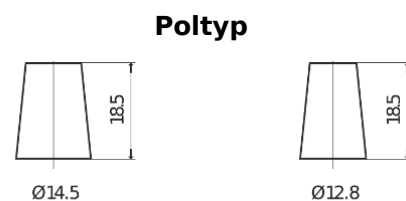

**Produktübersicht**

Batterien für Autos

**Technica TB357**

Type	TB357
Technology	Flooded
EAN/GTIN	3661024054348
Spannung	12 V
Kapazität	35 Ah
Kaltstartwert	240 A
Länge	187 mm
Breite	127 mm
Höhe	220 mm
Kastengröße	B19
Schaltung	ETN 1
Poltyp	JIS taper post
Bodenleiste	B0
Gewicht (Änderungen vorbehalten)	8.90 kg