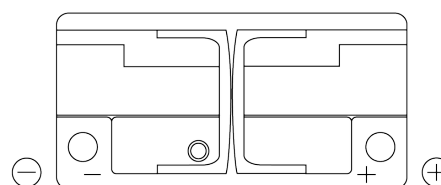

Produktübersicht

Batterien für Autos

Power DB1100

Type	DB1100
Technology	Flooded
EAN/GTIN	3661024026239
Spannung	12 V
Kapazität	110.0 Ah
Kaltstartwert	850 A
Länge	392 mm
Breite	175 mm
Höhe	190 mm
Kastengröße	L06
Schaltung	ETN 0
Poltyp	EN taper post
Bodenleiste	B13
Gewicht (Änderungen vorbehalten)	26.30 kg

Schaltung

Poltyp

Positive Terminal

Negative Terminal

Bodenleiste

Design, Merkmale und Spezifikationen können ohne vorherige Ankündigung geändert werden. Wir lehnen jede ausdrückliche oder stillschweigende Zusicherung oder Gewährleistung in Bezug auf die Daten oder Empfehlungen ab und haften in keinem Fall für Verluste oder Schäden, die angeblich daraus entstanden sind. Einige Produkte sind möglicherweise nicht auf Ihrem lokalen Markt erhältlich.