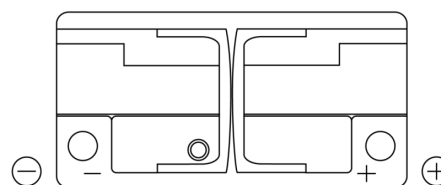

Produktübersicht

Batterien für Autos

Power DB1100

Type	DB1100
Technology	Flooded
EAN/GTIN	3661024026239
Spannung	12 V
Kapazität	110.0 Ah
Kaltstartwert	850 A
Länge	392 mm
Breite	175 mm
Höhe	190 mm
Kastengröße	L06
Schaltung	ETN 0
Poltyp	EN taper post
Bodenleiste	B13
Gewicht (Änderungen vorbehalten)	26.30 kg

Schaltung

Poltyp

Positive Terminal

Negative Terminal

Bodenleiste

Design, Merkmale und Spezifikationen können ohne vorherige Ankündigung geändert werden. Wir lehnen jede ausdrückliche oder stillschweigende Zusicherung oder Gewährleistung in Bezug auf die Daten oder Empfehlungen ab und haften in keinem Fall für Verluste oder Schäden, die angeblich daraus entstanden sind. Einige Produkte sind möglicherweise nicht auf Ihrem lokalen Markt erhältlich.