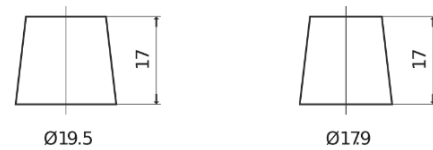

Produktübersicht

Batterien für Autos

Power DB1100

Type	DB1100
Technology	Flooded
EAN/GTIN	3661024026239
Spannung	12 V
Kapazität	110.0 Ah
Kaltstartwert	850 A
Länge	392 mm
Breite	175 mm
Höhe	190 mm
Kastengröße	L06
Schaltung	ETN 0
Poltyp	EN taper post
Bodenleiste	B13
Gewicht (Änderungen vorbehalten)	26.30 kg

Schaltung

Poltyp

Bodenleiste

Design, Merkmale und Spezifikationen können ohne vorherige Ankündigung geändert werden. Wir lehnen jede ausdrückliche oder stillschweigende Zusicherung oder Gewährleistung in Bezug auf die Daten oder Empfehlungen ab und haften in keinem Fall für Verluste oder Schäden, die angeblich daraus entstanden sind. Einige Produkte sind möglicherweise nicht auf Ihrem lokalen Markt erhältlich.