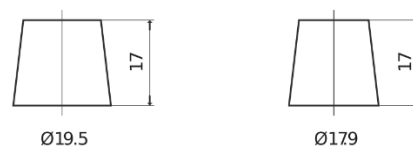

Produktübersicht

Batterien für Autos

Power DB1100

Type	DB1100
Technology	Flooded
EAN/GTIN	3661024026239
Spannung	12 V
Kapazität	110.0 Ah
Kaltstartwert	850 A
Länge	392 mm
Breite	175 mm
Höhe	190 mm
Kastengröße	L06
Schaltung	ETN 0
Poltyp	EN taper post
Bodenleiste	B13
Gewicht (Änderungen vorbehalten)	26.30 kg

Schaltung

Poltyp

Bodenleiste

Design, Merkmale und Spezifikationen können ohne vorherige Ankündigung geändert werden. Wir lehnen jede ausdrückliche oder stillschweigende Zusicherung oder Gewährleistung in Bezug auf die Daten oder Empfehlungen ab und haften in keinem Fall für Verluste oder Schäden, die angeblich daraus entstanden sind. Einige Produkte sind möglicherweise nicht auf Ihrem lokalen Markt erhältlich.