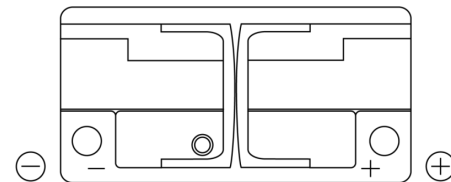

Produktübersicht

Batterien für Autos

Power DB1100

Type	DB1100
Technology	Flooded
EAN/GTIN	3661024026239
Spannung	12 V
Kapazität	110.0 Ah
Kaltstartwert	850 A
Länge	392 mm
Breite	175 mm
Höhe	190 mm
Kastengröße	L06
Schaltung	ETN 0
Poltyp	EN taper post
Bodenleiste	B13
Gewicht (Änderungen vorbehalten)	26.30 kg

Schaltung

Poltyp

Positive Terminal

Negative Terminal

Bodenleiste

Design, Merkmale und Spezifikationen können ohne vorherige Ankündigung geändert werden. Wir lehnen jede ausdrückliche oder stillschweigende Zusicherung oder Gewährleistung in Bezug auf die Daten oder Empfehlungen ab und haften in keinem Fall für Verluste oder Schäden, die angeblich daraus entstanden sind. Einige Produkte sind möglicherweise nicht auf Ihrem lokalen Markt erhältlich.