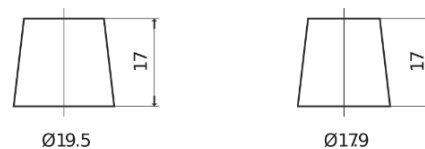

Produktübersicht

Batterien für Autos

Power DB1100

Type	DB1100
Technology	Flooded
EAN/GTIN	3661024026239
Spannung	12 V
Kapazität	110.0 Ah
Kaltstartwert	850 A
Länge	392 mm
Breite	175 mm
Höhe	190 mm
Kastengröße	L06
Schaltung	ETN 0
Poltyp	EN taper post
Bodenleiste	B13
Gewicht (Änderungen vorbehalten)	26.30 kg

Schaltung

Poltyp

Bodenleiste

Design, Merkmale und Spezifikationen können ohne vorherige Ankündigung geändert werden. Wir lehnen jede ausdrückliche oder stillschweigende Zusicherung oder Gewährleistung in Bezug auf die Daten oder Empfehlungen ab und haften in keinem Fall für Verluste oder Schäden, die angeblich daraus entstanden sind. Einige Produkte sind möglicherweise nicht auf Ihrem lokalen Markt erhältlich.