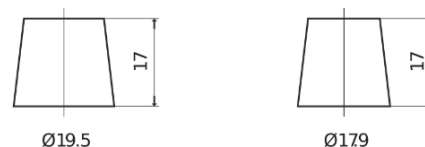

Produktübersicht

Batterien für Autos

Power DB1100

Type	DB1100
Technology	Flooded
EAN/GTIN	3661024026239
Spannung	12 V
Kapazität	110.0 Ah
Kaltstartwert	850 A
Länge	392 mm
Breite	175 mm
Höhe	190 mm
Kastengröße	L06
Schaltung	ETN 0
Poltyp	EN taper post
Bodenleiste	B13
Gewicht (Änderungen vorbehalten)	26.30 kg

Schaltung

Poltyp

Positive Terminal

Negative Terminal

Bodenleiste

Design, Merkmale und Spezifikationen können ohne vorherige Ankündigung geändert werden. Wir lehnen jede ausdrückliche oder stillschweigende Zusicherung oder Gewährleistung in Bezug auf die Daten oder Empfehlungen ab und haften in keinem Fall für Verluste oder Schäden, die angeblich daraus entstanden sind. Einige Produkte sind möglicherweise nicht auf Ihrem lokalen Markt erhältlich.