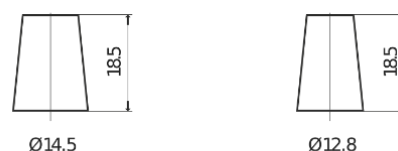

Batterien für Autos

Formula FB357

Type	FB357
Technology	Flooded
EAN/GTIN	3661024044349
Spannung	12 V
Kapazität	35 Ah
Kaltstartwert	240 A
Länge	187 mm
Breite	127 mm
Höhe	220 mm
Kastengröße	B19
Schaltung	ETN 1
Poltyp	JIS taper post
Bodenleiste	B0
Gewicht (Änderungen vorbehalten)	8.90 kg

Schaltung

Poltyp

Positive Terminal

Negative Terminal

Bodenleiste

Design, Merkmale und Spezifikationen können ohne vorherige Ankündigung geändert werden. Wir lehnen jede ausdrückliche oder stillschweigende Zusicherung oder Gewährleistung in Bezug auf die Daten oder Empfehlungen ab und haften in keinem Fall für Verluste oder Schäden, die angeblich daraus entstanden sind. Einige Produkte sind möglicherweise nicht auf Ihrem lokalen Markt erhältlich.