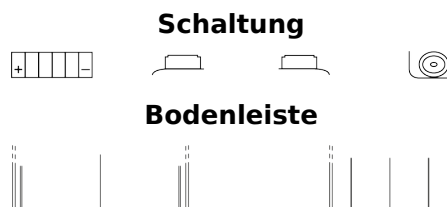

Produktübersicht

Batterien für Motorräder, ATVs, Schneemobile, Garten

GEL GEL12-14

Type	GEL12-14
Technology	GEL
EAN/GTIN	3661024035200
Spannung	12 V
Kapazität	14 Ah
Kaltstartwert	150 A
Länge	150 mm
Breite	90 mm
Höhe	145 mm
Kastengröße	C56
Schaltung	ETN 1
Poltyp	Female M6
Bodenleiste	B0
Gewicht (Änderungen vorbehalten)	5.10 kg