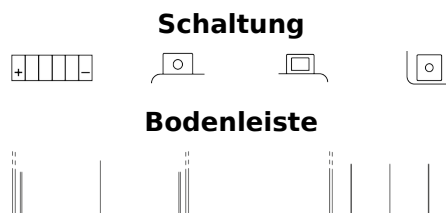

Produktübersicht

Batterien für Motorräder, ATVs, Schneemobile, Garten

AGM Ready AGM12-10

Type	AGM12-10
Technology	AGM
EAN/GTIN	3661024034012
Spannung	12 V
Kapazität	10.0 Ah
Kaltstartwert	150 A
Länge	150 mm
Breite	90 mm
Höhe	130 mm
Kastengröße	C55
Schaltung	ETN 1
Poltyp	M04
Bodenleiste	B0
Gewicht (Änderungen vorbehalten)	3.90 kg