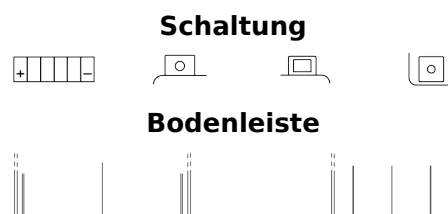

Produktübersicht

Batterien für Motorräder, ATVs, Schneemobile, Garten

AGM Ready AGM12-10

Type	AGM12-10
Technology	AGM
EAN/GTIN	3661024034012
Spannung	12 V
Kapazität	10 Ah
Kaltstartwert	150 A
Länge	150 mm
Breite	90 mm
Höhe	130 mm
Kastengröße	C55
Schaltung	ETN 1
Poltyp	M04
Bodenleiste	B0
Gewicht (Änderungen vorbehalten)	3.90 kg