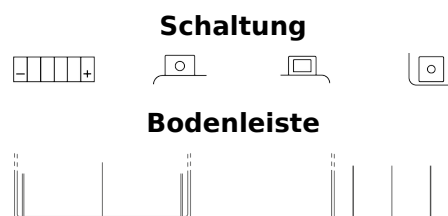

Produktübersicht

Batterien für Motorräder, ATVs, Schneemobile, Garten

AGM Ready AGM12-14

Type	AGM12-14
Technology	AGM
EAN/GTIN	3661024033985
Spannung	12 V
Kapazität	12 Ah
Kaltstartwert	210 A
Länge	135 mm
Breite	90 mm
Höhe	165 mm
Kastengröße	C49
Schaltung	ETN 0
Poltyp	M04
Bodenleiste	B0
Gewicht (Änderungen vorbehalten)	4.80 kg