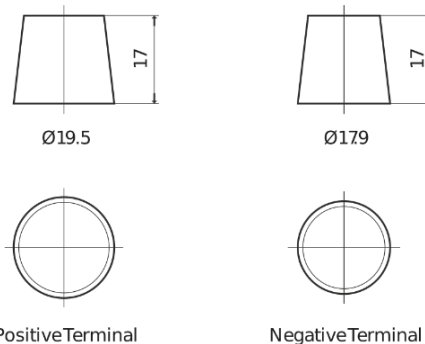

Poltyp

Bodenleiste

Design, Merkmale und Spezifikationen können ohne vorherige Ankündigung geändert werden. Wir lehnen jede ausdrückliche oder stillschweigende Zusicherung oder Gewährleistung in Bezug auf die Daten oder Empfehlungen ab und haften in keinem Fall für Verluste oder Schäden, die angeblich daraus entstanden sind. Einige Produkte sind möglicherweise nicht auf Ihrem lokalen Markt erhältlich.