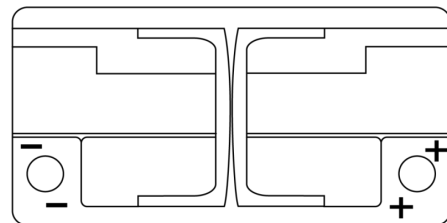

Produktübersicht

Batterien für Marine und Freizeit

Dual EFB TZ850

Type	TZ850
Technology	EFB
EAN/GTIN	3661024057608
Spannung	12 V
Kapazität	100.0 Ah
Kaltstartwert	900 A
Watt hour	850 Wh
Länge	353 mm
Breite	175 mm
Höhe	190 mm
Kastengröße	L05
Schaltung	ETN 0
Poltyp	EN taper post
Bodenleiste	B13
Gewicht (Änderungen vorbehalten)	25.50 kg

Schaltung

Poltyp

PositiveTerminal

NegativeTerminal

Bodenleiste

Design, Merkmale und Spezifikationen können ohne vorherige Ankündigung geändert werden. Wir lehnen jede ausdrückliche oder stillschweigende Zusicherung oder Gewährleistung in Bezug auf die Daten oder Empfehlungen ab und haften in keinem Fall für Verluste oder Schäden, die angeblich daraus entstanden sind. Einige Produkte sind möglicherweise nicht auf Ihrem lokalen Markt erhältlich.