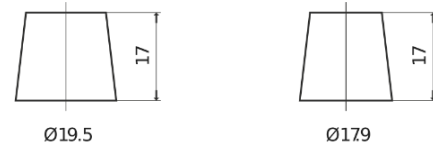

Produktübersicht

Batterien für Marine und Freizeit

Dual EFB TZ850

Type	TZ850
Technology	EFB
EAN/GTIN	3661024057608
Spannung	12 V
Kapazität	100.0 Ah
Kaltstartwert	900 A
Watt hour	850 Wh
Länge	353 mm
Breite	175 mm
Höhe	190 mm
Kastengröße	L05
Schaltung	ETN 0
Poltyp	EN taper post
Bodenleiste	B13
Gewicht (Änderungen vorbehalten)	25.50 kg

Schaltung

Poltyp

Bodenleiste

Design, Merkmale und Spezifikationen können ohne vorherige Ankündigung geändert werden. Wir lehnen jede ausdrückliche oder stillschweigende Zusicherung oder Gewährleistung in Bezug auf die Daten oder Empfehlungen ab und haften in keinem Fall für Verluste oder Schäden, die angeblich daraus entstanden sind. Einige Produkte sind möglicherweise nicht auf Ihrem lokalen Markt erhältlich.