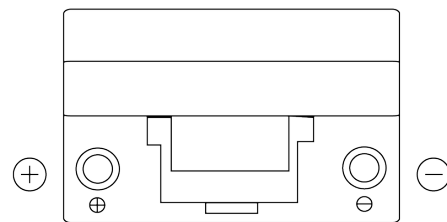

Produktübersicht

Batterien für Marine und Freizeit

Dual EFB TZ650

Type	TZ650
Technology	EFB
EAN/GTIN	3661024057486
Spannung	12 V
Kapazität	75.0 Ah
Kaltstartwert	750 A
Watt hour	650 Wh
Länge	260 mm
Breite	173 mm
Höhe	222 mm
Kastengröße	D26
Schaltung	ETN 1
Poltyp	EN taper post
Bodenleiste	B0
Gewicht (Änderungen vorbehalten)	19.00 kg

Schaltung

Poltyp

Positive Terminal

Negative Terminal

Bodenleiste

Design, Merkmale und Spezifikationen können ohne vorherige Ankündigung geändert werden. Wir lehnen jede ausdrückliche oder stillschweigende Zusicherung oder Gewährleistung in Bezug auf die Daten oder Empfehlungen ab und haften in keinem Fall für Verluste oder Schäden, die angeblich daraus entstanden sind. Einige Produkte sind möglicherweise nicht auf Ihrem lokalen Markt erhältlich.