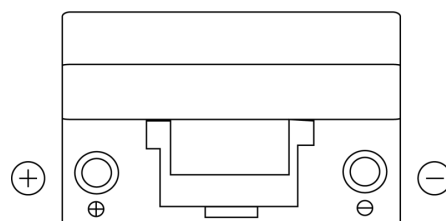

**Produktübersicht**

Batterien für Marine und Freizeit

**Dual EFB TZ650**

Type	TZ650
Technology	EFB
EAN/GTIN	3661024057486
Spannung	12 V
Kapazität	75.0 Ah
Kaltstartwert	750 A
Watt hour	650 Wh
Länge	260 mm
Breite	173 mm
Höhe	222 mm
Kastengröße	D26
Schaltung	ETN 1
Poltyp	EN taper post
Bodenleiste	B0
Gewicht (Änderungen vorbehalten)	19.00 kg

**Schaltung**

**Poltyp**

Positive Terminal

Negative Terminal

**Bodenleiste**

Design, Merkmale und Spezifikationen können ohne vorherige Ankündigung geändert werden. Wir lehnen jede ausdrückliche oder stillschweigende Zusicherung oder Gewährleistung in Bezug auf die Daten oder Empfehlungen ab und haften in keinem Fall für Verluste oder Schäden, die angeblich daraus entstanden sind. Einige Produkte sind möglicherweise nicht auf Ihrem lokalen Markt erhältlich.