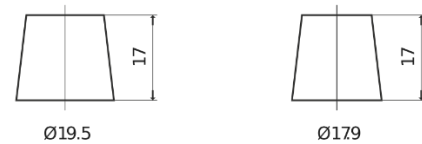

Produktübersicht

Batterien für Marine und Freizeit

Dual EFB TZ650

Type	TZ650
Technology	EFB
EAN/GTIN	3661024057486
Spannung	12 V
Kapazität	75.0 Ah
Kaltstartwert	750 A
Watt hour	650 Wh
Länge	260 mm
Breite	173 mm
Höhe	222 mm
Kastengröße	D26
Schaltung	ETN 1
Poltyp	EN taper post
Bodenleiste	B0
Gewicht (Änderungen vorbehalten)	19.00 kg

Schaltung

Poltyp

Positive Terminal

Negative Terminal

Bodenleiste

Design, Merkmale und Spezifikationen können ohne vorherige Ankündigung geändert werden. Wir lehnen jede ausdrückliche oder stillschweigende Zusicherung oder Gewährleistung in Bezug auf die Daten oder Empfehlungen ab und haften in keinem Fall für Verluste oder Schäden, die angeblich daraus entstanden sind. Einige Produkte sind möglicherweise nicht auf Ihrem lokalen Markt erhältlich.