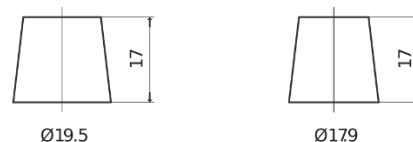

Produktübersicht

Batterien für Marine und Freizeit

Dual EFB TZ600

Type	TZ600
Technology	EFB
EAN/GTIN	3661024057592
Spannung	12 V
Kapazität	70.0 Ah
Kaltstartwert	760 A
Watt hour	600 Wh
Länge	278 mm
Breite	175 mm
Höhe	190 mm
Kastengröße	L03
Schaltung	ETN 0
Poltyp	EN taper post
Bodenleiste	B13
Gewicht (Änderungen vorbehalten)	19.30 kg

Schaltung

Poltyp

Positive Terminal

Negative Terminal

Bodenleiste

Design, Merkmale und Spezifikationen können ohne vorherige Ankündigung geändert werden. Wir lehnen jede ausdrückliche oder stillschweigende Zusicherung oder Gewährleistung in Bezug auf die Daten oder Empfehlungen ab und haften in keinem Fall für Verluste oder Schäden, die angeblich daraus entstanden sind. Einige Produkte sind möglicherweise nicht auf Ihrem lokalen Markt erhältlich.