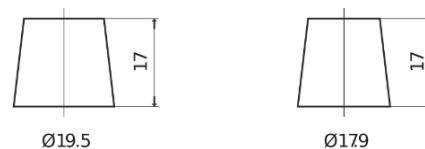

Produktübersicht

Batterien für Marine und Freizeit

Dual EFB TZ600

Type	TZ600
Technology	EFB
EAN/GTIN	3661024057592
Spannung	12 V
Kapazität	70.0 Ah
Kaltstartwert	760 A
Watt hour	600 Wh
Länge	278 mm
Breite	175 mm
Höhe	190 mm
Kastengröße	L03
Schaltung	ETN 0
Poltyp	EN taper post
Bodenleiste	B13
Gewicht (Änderungen vorbehalten)	19.30 kg

Schaltung

Poltyp

Bodenleiste

Design, Merkmale und Spezifikationen können ohne vorherige Ankündigung geändert werden. Wir lehnen jede ausdrückliche oder stillschweigende Zusicherung oder Gewährleistung in Bezug auf die Daten oder Empfehlungen ab und haften in keinem Fall für Verluste oder Schäden, die angeblich daraus entstanden sind. Einige Produkte sind möglicherweise nicht auf Ihrem lokalen Markt erhältlich.