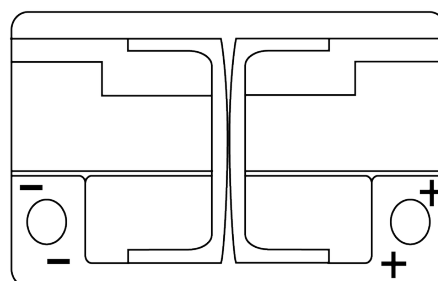

Produktübersicht

Batterien für Marine und Freizeit

Dual EFB TZ600

Type	TZ600
Technology	EFB
EAN/GTIN	3661024057592
Spannung	12 V
Kapazität	70.0 Ah
Kaltstartwert	760 A
Watt hour	600 Wh
Länge	278 mm
Breite	175 mm
Höhe	190 mm
Kastengröße	L03
Schaltung	ETN 0
Poltyp	EN taper post
Bodenleiste	B13
Gewicht (Änderungen vorbehalten)	19.30 kg

Schaltung

Poltyp

Positive Terminal

Negative Terminal

Bodenleiste

Design, Merkmale und Spezifikationen können ohne vorherige Ankündigung geändert werden. Wir lehnen jede ausdrückliche oder stillschweigende Zusicherung oder Gewährleistung in Bezug auf die Daten oder Empfehlungen ab und haften in keinem Fall für Verluste oder Schäden, die angeblich daraus entstanden sind. Einige Produkte sind möglicherweise nicht auf Ihrem lokalen Markt erhältlich.