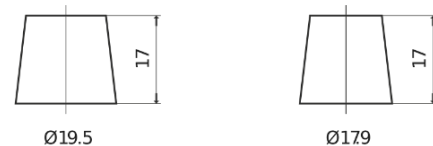

Produktübersicht

Batterien für Marine und Freizeit

Dual EFB TZ600

Type	TZ600
Technology	EFB
EAN/GTIN	3661024057592
Spannung	12 V
Kapazität	70.0 Ah
Kaltstartwert	760 A
Watt hour	600 Wh
Länge	278 mm
Breite	175 mm
Höhe	190 mm
Kastengröße	L03
Schaltung	ETN 0
Poltyp	EN taper post
Bodenleiste	B13
Gewicht (Änderungen vorbehalten)	19.30 kg

Schaltung

Poltyp

Bodenleiste

Design, Merkmale und Spezifikationen können ohne vorherige Ankündigung geändert werden. Wir lehnen jede ausdrückliche oder stillschweigende Zusicherung oder Gewährleistung in Bezug auf die Daten oder Empfehlungen ab und haften in keinem Fall für Verluste oder Schäden, die angeblich daraus entstanden sind. Einige Produkte sind möglicherweise nicht auf Ihrem lokalen Markt erhältlich.