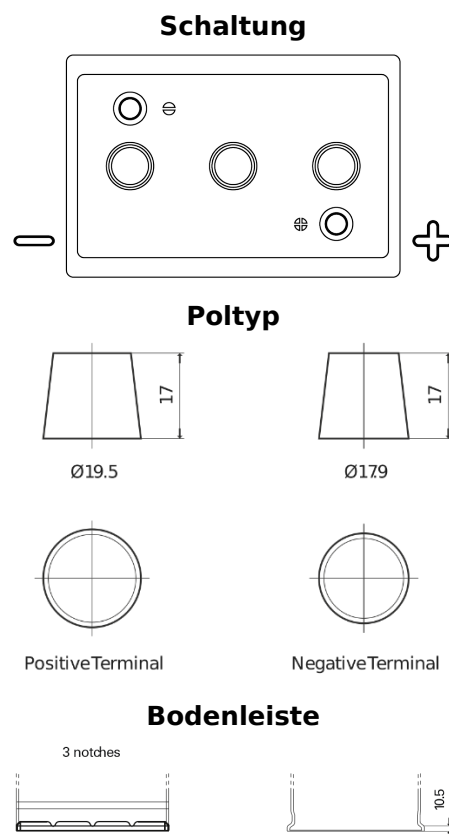

**Produktübersicht**

Batterien für Marine und Freizeit

**Vintage EU140-6**

Type	EU140-6
Technology	Flooded
EAN/GTIN	3661024036153
Spannung	6 V
Kapazität	140 Ah
Kaltstartwert	900 A
Länge	257 mm
Breite	175 mm
Höhe	236 mm
Kastengröße	M04
Schaltung	ETN 0
Poltyp	EN taper post
Bodenleiste	B1
Gewicht (Änderungen vorbehalten)	18.40 kg