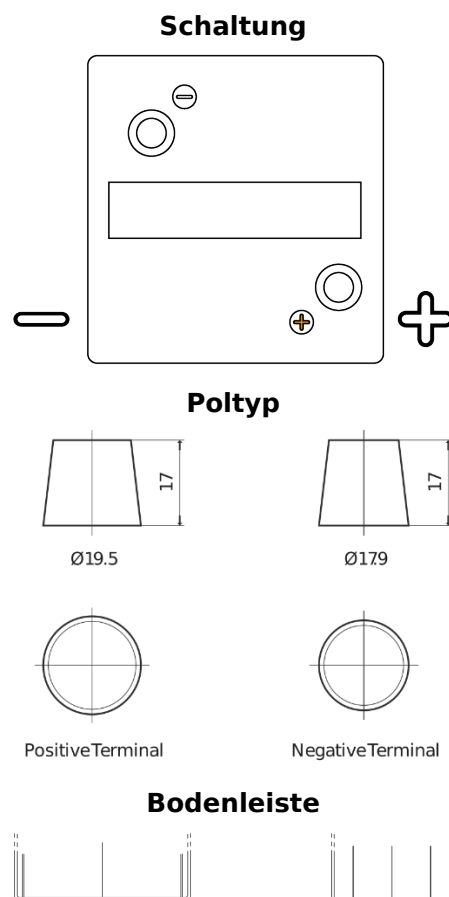

**Produktübersicht**

Batterien für Marine und Freizeit

**Vintage EU80-6**

Type	EU80-6
Technology	Flooded
EAN/GTIN	3661024036160
Spannung	6 V
Kapazität	80 Ah
Kaltstartwert	600 A
Länge	158 mm
Breite	165 mm
Höhe	220 mm
Kastengröße	M02
Schaltung	ETN 0
Poltyp	EN taper post
Bodenleiste	B0
Gewicht (Änderungen vorbehalten)	11.00 kg