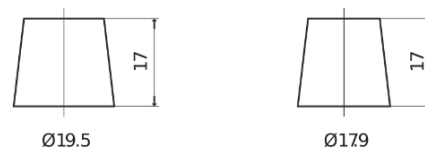

Produktübersicht

Batterien für Autos

EFB TL955

Type	TL955
Technology	EFB
EAN/GTIN	3661024056663
Spannung	12 V
Kapazität	95.0 Ah
Kaltstartwert	800 A
Länge	306 mm
Breite	173 mm
Höhe	222 mm
Kastengröße	D31
Schaltung	ETN 1
Poltyp	EN taper post
Bodenleiste	Korean B1
Gewicht (Änderungen vorbehalten)	21.80 kg

Schaltung

Poltyp

Bodenleiste

Design, Merkmale und Spezifikationen können ohne vorherige Ankündigung geändert werden. Wir lehnen jede ausdrückliche oder stillschweigende Zusicherung oder Gewährleistung in Bezug auf die Daten oder Empfehlungen ab und haften in keinem Fall für Verluste oder Schäden, die angeblich daraus entstanden sind. Einige Produkte sind möglicherweise nicht auf Ihrem lokalen Markt erhältlich.