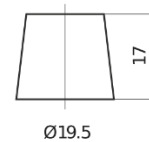

Poltyp

Positive Terminal

Negative Terminal