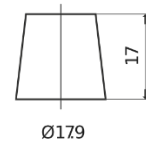

Poltyp

Positive Terminal

Negative Terminal