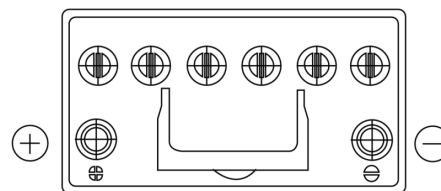

Produktübersicht

Batterien für Autos

EFB TL955

Type	TL955
Technology	EFB
EAN/GTIN	3661024056663
Spannung	12 V
Kapazität	95.0 Ah
Kaltstartwert	800 A
Länge	306 mm
Breite	173 mm
Höhe	222 mm
Kastengröße	D31
Schaltung	ETN 1
Poltyp	EN taper post
Bodenleiste	Korean B1
Gewicht (Änderungen vorbehalten)	21.80 kg

Schaltung

Poltyp

Positive Terminal

Negative Terminal

Bodenleiste

Design, Merkmale und Spezifikationen können ohne vorherige Ankündigung geändert werden. Wir lehnen jede ausdrückliche oder stillschweigende Zusicherung oder Gewährleistung in Bezug auf die Daten oder Empfehlungen ab und haften in keinem Fall für Verluste oder Schäden, die angeblich daraus entstanden sind. Einige Produkte sind möglicherweise nicht auf Ihrem lokalen Markt erhältlich.