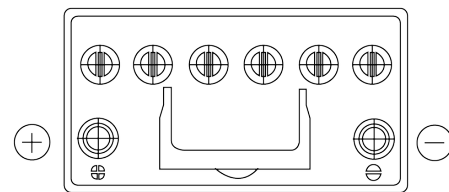

Produktübersicht

Batterien für Autos

EFB TL955

Type	TL955
Technology	EFB
EAN/GTIN	3661024056663
Spannung	12 V
Kapazität	95.0 Ah
Kaltstartwert	800 A
Länge	306 mm
Breite	173 mm
Höhe	222 mm
Kastengröße	D31
Schaltung	ETN 1
Poltyp	EN taper post
Bodenleiste	Korean B1
Gewicht (Änderungen vorbehalten)	21.80 kg

Schaltung

Poltyp

Positive Terminal

Negative Terminal

Bodenleiste

Design, Merkmale und Spezifikationen können ohne vorherige Ankündigung geändert werden. Wir lehnen jede ausdrückliche oder stillschweigende Zusicherung oder Gewährleistung in Bezug auf die Daten oder Empfehlungen ab und haften in keinem Fall für Verluste oder Schäden, die angeblich daraus entstanden sind. Einige Produkte sind möglicherweise nicht auf Ihrem lokalen Markt erhältlich.