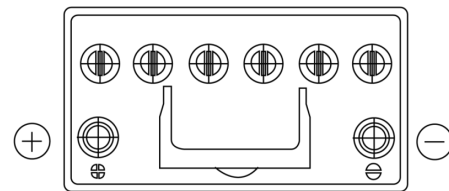

Produktübersicht

Batterien für Autos

EFB TL955

Type	TL955
Technology	EFB
EAN/GTIN	3661024056663
Spannung	12 V
Kapazität	95.0 Ah
Kaltstartwert	800 A
Länge	306 mm
Breite	173 mm
Höhe	222 mm
Kastengröße	D31
Schaltung	ETN 1
Poltyp	EN taper post
Bodenleiste	Korean B1
Gewicht (Änderungen vorbehalten)	21.80 kg

Schaltung

Poltyp

Positive Terminal

Negative Terminal

Bodenleiste

Design, Merkmale und Spezifikationen können ohne vorherige Ankündigung geändert werden. Wir lehnen jede ausdrückliche oder stillschweigende Zusicherung oder Gewährleistung in Bezug auf die Daten oder Empfehlungen ab und haften in keinem Fall für Verluste oder Schäden, die angeblich daraus entstanden sind. Einige Produkte sind möglicherweise nicht auf Ihrem lokalen Markt erhältlich.