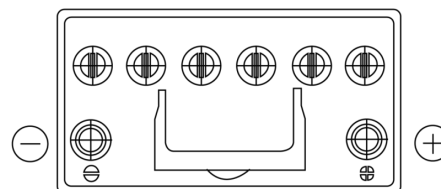

**Produktübersicht**

Batterien für Autos

**EFB TL954**

Type	TL954
Technology	EFB
EAN/GTIN	3661024056656
Spannung	12 V
Kapazität	95.0 Ah
Kaltstartwert	800 A
Länge	306 mm
Breite	173 mm
Höhe	222 mm
Kastengröße	D31
Schaltung	ETN 0
Poltyp	EN taper post
Bodenleiste	Korean B1
Gewicht (Änderungen vorbehalten)	21.80 kg

**Schaltung**

**Poltyp**

**Bodenleiste**

Design, Merkmale und Spezifikationen können ohne vorherige Ankündigung geändert werden. Wir lehnen jede ausdrückliche oder stillschweigende Zusicherung oder Gewährleistung in Bezug auf die Daten oder Empfehlungen ab und haften in keinem Fall für Verluste oder Schäden, die angeblich daraus entstanden sind. Einige Produkte sind möglicherweise nicht auf Ihrem lokalen Markt erhältlich.