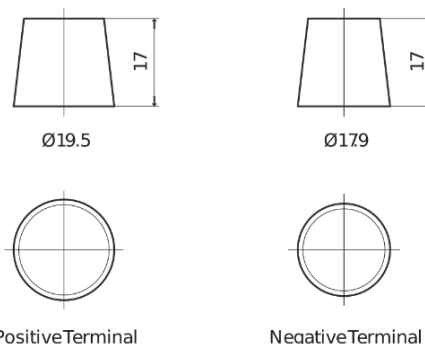

Poltyp

Bodenleiste

Design, Merkmale und Spezifikationen können ohne vorherige Ankündigung geändert werden. Wir lehnen jede ausdrückliche oder stillschweigende Zusicherung oder Gewährleistung in Bezug auf die Daten oder Empfehlungen ab und haften in keinem Fall für Verluste oder Schäden, die angeblich daraus entstanden sind. Einige Produkte sind möglicherweise nicht auf Ihrem lokalen Markt erhältlich.