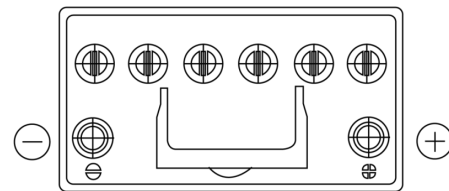

Produktübersicht

Batterien für Autos

EFB TL954

| | |
|----------------------------------|---------------|
| Type | TL954 |
| Technology | EFB |
| EAN/GTIN | 3661024056656 |
| Spannung | 12 V |
| Kapazität | 95.0 Ah |
| Kaltstartwert | 800 A |
| Länge | 306 mm |
| Breite | 173 mm |
| Höhe | 222 mm |
| Kastengröße | D31 |
| Schaltung | ETN 0 |
| Poltyp | EN taper post |
| Bodenleiste | Korean B1 |
| Gewicht (Änderungen vorbehalten) | 21.80 kg |

Schaltung

Poltyp

Positive Terminal

Negative Terminal

Bodenleiste

Design, Merkmale und Spezifikationen können ohne vorherige Ankündigung geändert werden. Wir lehnen jede ausdrückliche oder stillschweigende Zusicherung oder Gewährleistung in Bezug auf die Daten oder Empfehlungen ab und haften in keinem Fall für Verluste oder Schäden, die angeblich daraus entstanden sind. Einige Produkte sind möglicherweise nicht auf Ihrem lokalen Markt erhältlich.