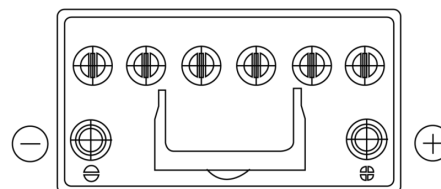

Produktübersicht

Batterien für Autos

EFB TL954

Type	TL954
Technology	EFB
EAN/GTIN	3661024056656
Spannung	12 V
Kapazität	95.0 Ah
Kaltstartwert	800 A
Länge	306 mm
Breite	173 mm
Höhe	222 mm
Kastengröße	D31
Schaltung	ETN 0
Poltyp	EN taper post
Bodenleiste	Korean B1
Gewicht (Änderungen vorbehalten)	21.80 kg

Schaltung

Poltyp

Bodenleiste

Design, Merkmale und Spezifikationen können ohne vorherige Ankündigung geändert werden. Wir lehnen jede ausdrückliche oder stillschweigende Zusicherung oder Gewährleistung in Bezug auf die Daten oder Empfehlungen ab und haften in keinem Fall für Verluste oder Schäden, die angeblich daraus entstanden sind. Einige Produkte sind möglicherweise nicht auf Ihrem lokalen Markt erhältlich.