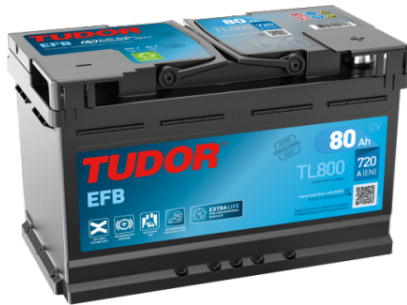

**Produktübersicht**

Batterien für Autos

**EFB TL800**

Type	TL800
Technology	EFB
EAN/GTIN	3661024055703
Spannung	12 V
Kapazität	80.0 Ah
Kaltstartwert	800 A
Länge	315 mm
Breite	175 mm
Höhe	190 mm
Kastengröße	L04
Schaltung	ETN 0
Poltyp	EN taper post
Bodenleiste	B13
Gewicht (Änderungen vorbehalten)	22.10 kg