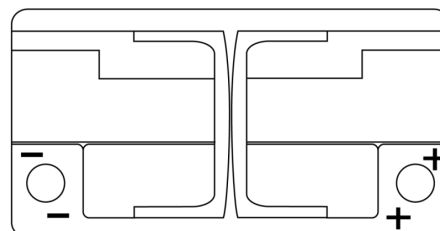

**Produktübersicht**

Batterien für Autos

**EFB TL800**

Type	TL800
Technology	EFB
EAN/GTIN	3661024055703
Spannung	12 V
Kapazität	80.0 Ah
Kaltstartwert	800 A
Länge	315 mm
Breite	175 mm
Höhe	190 mm
Kastengröße	L04
Schaltung	ETN 0
Poltyp	EN taper post
Bodenleiste	B13
Gewicht (Änderungen vorbehalten)	22.10 kg

**Schaltung**

**Poltyp**

Positive Terminal

Negative Terminal

**Bodenleiste**

Design, Merkmale und Spezifikationen können ohne vorherige Ankündigung geändert werden. Wir lehnen jede ausdrückliche oder stillschweigende Zusicherung oder Gewährleistung in Bezug auf die Daten oder Empfehlungen ab und haften in keinem Fall für Verluste oder Schäden, die angeblich daraus entstanden sind. Einige Produkte sind möglicherweise nicht auf Ihrem lokalen Markt erhältlich.