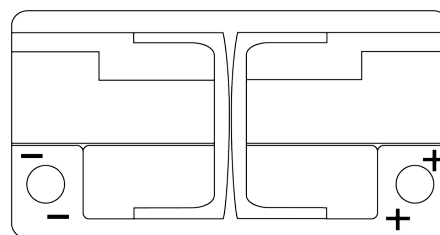

Produktübersicht

Batterien für Autos

EFB TL800

Type	TL800
Technology	EFB
EAN/GTIN	3661024055703
Spannung	12 V
Kapazität	80.0 Ah
Kaltstartwert	800 A
Länge	315 mm
Breite	175 mm
Höhe	190 mm
Kastengröße	L04
Schaltung	ETN 0
Poltyp	EN taper post
Bodenleiste	B13
Gewicht (Änderungen vorbehalten)	22.10 kg

Schaltung

Poltyp

Positive Terminal

Negative Terminal

Bodenleiste

Design, Merkmale und Spezifikationen können ohne vorherige Ankündigung geändert werden. Wir lehnen jede ausdrückliche oder stillschweigende Zusicherung oder Gewährleistung in Bezug auf die Daten oder Empfehlungen ab und haften in keinem Fall für Verluste oder Schäden, die angeblich daraus entstanden sind. Einige Produkte sind möglicherweise nicht auf Ihrem lokalen Markt erhältlich.