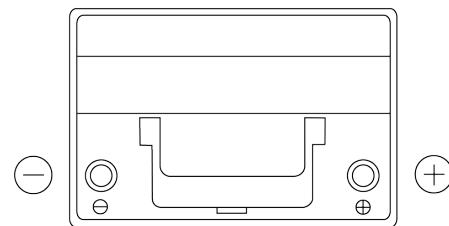

Produktübersicht

Batterien für Autos

EFB TL754

| | |
|----------------------------------|---------------|
| Type | TL754 |
| Technology | EFB |
| EAN/GTIN | 3661024057479 |
| Spannung | 12 V |
| Kapazität | 75.0 Ah |
| Kaltstartwert | 750 A |
| Länge | 260 mm |
| Breite | 173 mm |
| Höhe | 222 mm |
| Kastengröße | D26 |
| Schaltung | ETN 0 |
| Poltyp | EN taper post |
| Bodenleiste | B0 |
| Gewicht (Änderungen vorbehalten) | 19.00 kg |

Schaltung

Poltyp

Ø19.5

Ø17.9

Positive Terminal

Negative Terminal

Bodenleiste

Design, Merkmale und Spezifikationen können ohne vorherige Ankündigung geändert werden. Wir lehnen jede ausdrückliche oder stillschweigende Zusicherung oder Gewährleistung in Bezug auf die Daten oder Empfehlungen ab und haften in keinem Fall für Verluste oder Schäden, die angeblich daraus entstanden sind. Einige Produkte sind möglicherweise nicht auf Ihrem lokalen Markt erhältlich.