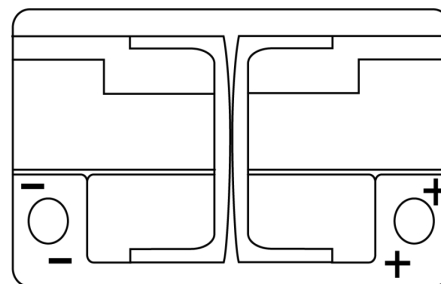

Produktübersicht

Batterien für Autos

EFB TL700

Type	TL700
Technology	EFB
EAN/GTIN	3661024055697
Spannung	12 V
Kapazität	70.0 Ah
Kaltstartwert	760 A
Länge	278 mm
Breite	175 mm
Höhe	190 mm
Kastengröße	L03
Schaltung	ETN 0
Poltyp	EN taper post
Bodenleiste	B13
Gewicht (Änderungen vorbehalten)	19.30 kg

Schaltung

Poltyp

Positive Terminal

Negative Terminal

Bodenleiste

Design, Merkmale und Spezifikationen können ohne vorherige Ankündigung geändert werden. Wir lehnen jede ausdrückliche oder stillschweigende Zusicherung oder Gewährleistung in Bezug auf die Daten oder Empfehlungen ab und haften in keinem Fall für Verluste oder Schäden, die angeblich daraus entstanden sind. Einige Produkte sind möglicherweise nicht auf Ihrem lokalen Markt erhältlich.