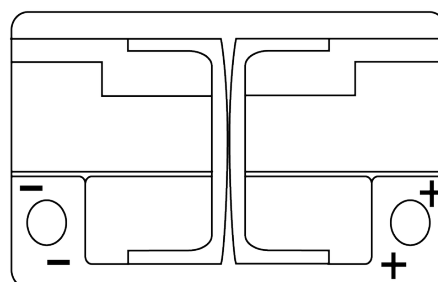

Produktübersicht

Batterien für Autos

EFB TL700

Type	TL700
Technology	EFB
EAN/GTIN	3661024055697
Spannung	12 V
Kapazität	70.0 Ah
Kaltstartwert	760 A
Länge	278 mm
Breite	175 mm
Höhe	190 mm
Kastengröße	L03
Schaltung	ETN 0
Poltyp	EN taper post
Bodenleiste	B13
Gewicht (Änderungen vorbehalten)	19.30 kg

Schaltung

Poltyp

Positive Terminal

Negative Terminal

Bodenleiste

Design, Merkmale und Spezifikationen können ohne vorherige Ankündigung geändert werden. Wir lehnen jede ausdrückliche oder stillschweigende Zusicherung oder Gewährleistung in Bezug auf die Daten oder Empfehlungen ab und haften in keinem Fall für Verluste oder Schäden, die angeblich daraus entstanden sind. Einige Produkte sind möglicherweise nicht auf Ihrem lokalen Markt erhältlich.