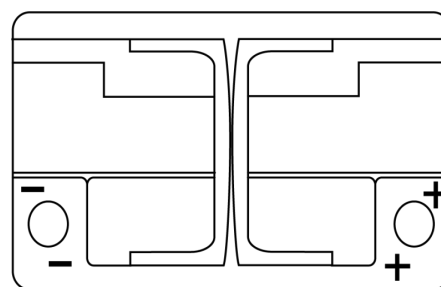

Produktübersicht

Batterien für Autos

EFB TL700

Type	TL700
Technology	EFB
EAN/GTIN	3661024055697
Spannung	12 V
Kapazität	70.0 Ah
Kaltstartwert	760 A
Länge	278 mm
Breite	175 mm
Höhe	190 mm
Kastengröße	L03
Schaltung	ETN 0
Poltyp	EN taper post
Bodenleiste	B13
Gewicht (Änderungen vorbehalten)	19.30 kg

Schaltung

Poltyp

Positive Terminal

Negative Terminal

Bodenleiste

Design, Merkmale und Spezifikationen können ohne vorherige Ankündigung geändert werden. Wir lehnen jede ausdrückliche oder stillschweigende Zusicherung oder Gewährleistung in Bezug auf die Daten oder Empfehlungen ab und haften in keinem Fall für Verluste oder Schäden, die angeblich daraus entstanden sind. Einige Produkte sind möglicherweise nicht auf Ihrem lokalen Markt erhältlich.