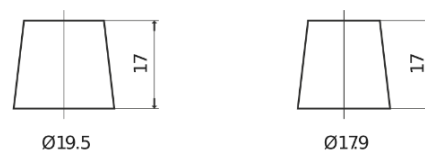

Produktübersicht

Batterien für Autos

EFB TL700

Type	TL700
Technology	EFB
EAN/GTIN	3661024055697
Spannung	12 V
Kapazität	70.0 Ah
Kaltstartwert	760 A
Länge	278 mm
Breite	175 mm
Höhe	190 mm
Kastengröße	L03
Schaltung	ETN 0
Poltyp	EN taper post
Bodenleiste	B13
Gewicht (Änderungen vorbehalten)	19.30 kg

Schaltung

Poltyp

Bodenleiste

Design, Merkmale und Spezifikationen können ohne vorherige Ankündigung geändert werden. Wir lehnen jede ausdrückliche oder stillschweigende Zusicherung oder Gewährleistung in Bezug auf die Daten oder Empfehlungen ab und haften in keinem Fall für Verluste oder Schäden, die angeblich daraus entstanden sind. Einige Produkte sind möglicherweise nicht auf Ihrem lokalen Markt erhältlich.