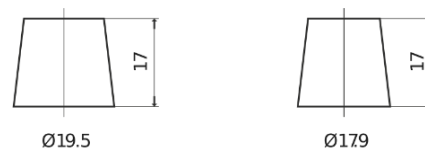

Produktübersicht

Batterien für Autos

EFB TL700

Type	TL700
Technology	EFB
EAN/GTIN	3661024055697
Spannung	12 V
Kapazität	70.0 Ah
Kaltstartwert	760 A
Länge	278 mm
Breite	175 mm
Höhe	190 mm
Kastengröße	L03
Schaltung	ETN 0
Poltyp	EN taper post
Bodenleiste	B13
Gewicht (Änderungen vorbehalten)	19.30 kg

Schaltung

Poltyp

Bodenleiste

Design, Merkmale und Spezifikationen können ohne vorherige Ankündigung geändert werden. Wir lehnen jede ausdrückliche oder stillschweigende Zusicherung oder Gewährleistung in Bezug auf die Daten oder Empfehlungen ab und haften in keinem Fall für Verluste oder Schäden, die angeblich daraus entstanden sind. Einige Produkte sind möglicherweise nicht auf Ihrem lokalen Markt erhältlich.