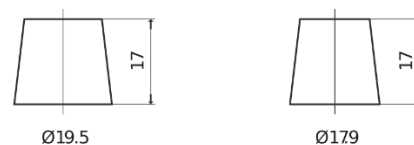

Produktübersicht

Batterien für Autos

EFB TL700

Type	TL700
Technology	EFB
EAN/GTIN	3661024055697
Spannung	12 V
Kapazität	70.0 Ah
Kaltstartwert	760 A
Länge	278 mm
Breite	175 mm
Höhe	190 mm
Kastengröße	L03
Schaltung	ETN 0
Poltyp	EN taper post
Bodenleiste	B13
Gewicht (Änderungen vorbehalten)	19.30 kg

Schaltung

Poltyp

Bodenleiste

Design, Merkmale und Spezifikationen können ohne vorherige Ankündigung geändert werden. Wir lehnen jede ausdrückliche oder stillschweigende Zusicherung oder Gewährleistung in Bezug auf die Daten oder Empfehlungen ab und haften in keinem Fall für Verluste oder Schäden, die angeblich daraus entstanden sind. Einige Produkte sind möglicherweise nicht auf Ihrem lokalen Markt erhältlich.