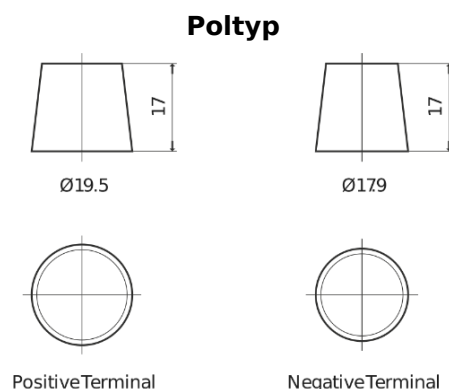

Produktübersicht

Batterien für Autos

EFB TL605

Type	TL605
Technology	EFB
EAN/GTIN	3661024056649
Spannung	12 V
Kapazität	60.0 Ah
Kaltstartwert	520 A
Länge	230 mm
Breite	173 mm
Höhe	222 mm
Kastengröße	D23
Schaltung	ETN 1
Poltyp	EN taper post
Bodenleiste	B0
Gewicht (Änderungen vorbehalten)	15.80 kg