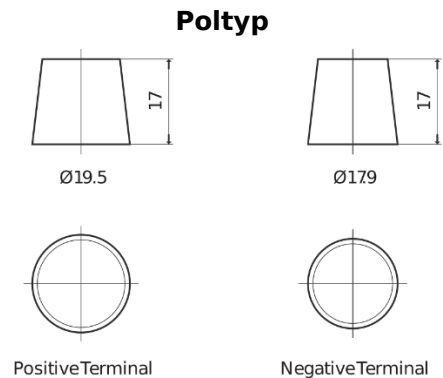

**Produktübersicht**

Batterien für Autos

**EFB TL605**

Type	TL605
Technology	EFB
EAN/GTIN	3661024056649
Spannung	12 V
Kapazität	60.0 Ah
Kaltstartwert	520 A
Länge	230 mm
Breite	173 mm
Höhe	222 mm
Kastengröße	D23
Schaltung	ETN 1
Poltyp	EN taper post
Bodenleiste	B0
Gewicht (Änderungen vorbehalten)	15.80 kg