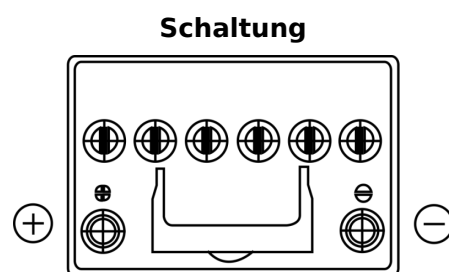

Produktübersicht

Batterien für Autos

EFB TL605

Type	TL605
Technology	EFB
EAN/GTIN	3661024056649
Spannung	12 V
Kapazität	60.0 Ah
Kaltstartwert	520 A
Länge	230 mm
Breite	173 mm
Höhe	222 mm
Kastengröße	D23
Schaltung	ETN 1
Poltyp	EN taper post
Bodenleiste	B0
Gewicht (Änderungen vorbehalten)	15.80 kg