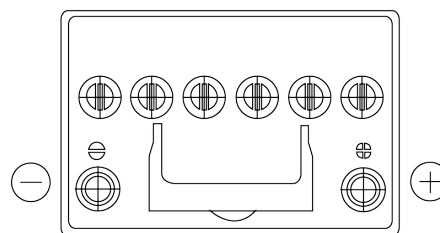

Produktübersicht

Batterien für Autos

EFB TL604

Type	TL604
Technology	EFB
EAN/GTIN	3661024056526
Spannung	12 V
Kapazität	60.0 Ah
Kaltstartwert	520 A
Länge	230 mm
Breite	173 mm
Höhe	222 mm
Kastengröße	D23
Schaltung	ETN 0
Poltyp	EN taper post
Bodenleiste	B0
Gewicht (Änderungen vorbehalten)	15.80 kg

Schaltung

Poltyp

Ø19.5

Ø17.9

Positive Terminal

Negative Terminal

Bodenleiste

Design, Merkmale und Spezifikationen können ohne vorherige Ankündigung geändert werden. Wir lehnen jede ausdrückliche oder stillschweigende Zusicherung oder Gewährleistung in Bezug auf die Daten oder Empfehlungen ab und haften in keinem Fall für Verluste oder Schäden, die angeblich daraus entstanden sind. Einige Produkte sind möglicherweise nicht auf Ihrem lokalen Markt erhältlich.