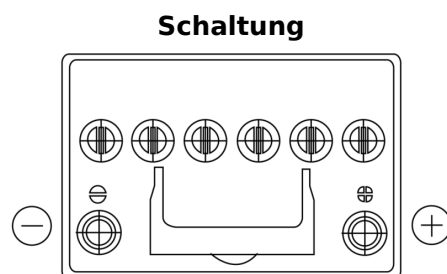

**Produktübersicht**

Batterien für Autos

**EFB TL604**

Type	TL604
Technology	EFB
EAN/GTIN	3661024056526
Spannung	12 V
Kapazität	60.0 Ah
Kaltstartwert	520 A
Länge	230 mm
Breite	173 mm
Höhe	222 mm
Kastengröße	D23
Schaltung	ETN 0
Poltyp	EN taper post
Bodenleiste	B0
Gewicht (Änderungen vorbehalten)	15.80 kg