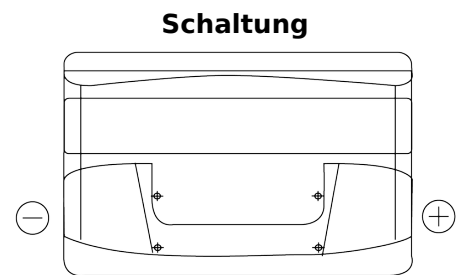

Produktübersicht

Batterien für Autos

Technica TB852

Type	TB852
Technology	Flooded
EAN/GTIN	3661024054669
Spannung	12 V
Kapazität	85 Ah
Kaltstartwert	760 A
Länge	353 mm
Breite	175 mm
Höhe	175 mm
Kastengröße	LB5
Schaltung	ETN 0
Poltyp	EN taper post
Bodenleiste	B13
Gewicht (Änderungen vorbehalten)	19.40 kg