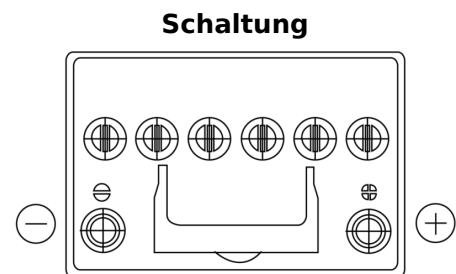

**Produktübersicht**

Batterien für Autos

**EFB TL604**

Type	TL604
Technology	EFB
EAN/GTIN	3661024056526
Spannung	12 V
Kapazität	60.0 Ah
Kaltstartwert	520 A
Länge	230 mm
Breite	173 mm
Höhe	222 mm
Kastengröße	D23
Schaltung	ETN 0
Poltyp	EN taper post
Bodenleiste	B0
Gewicht (Änderungen vorbehalten)	15.80 kg