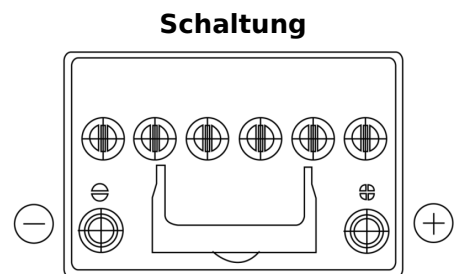

Produktübersicht

Batterien für Autos

EFB TL604

Type	TL604
Technology	EFB
EAN/GTIN	3661024056526
Spannung	12 V
Kapazität	60.0 Ah
Kaltstartwert	520 A
Länge	230 mm
Breite	173 mm
Höhe	222 mm
Kastengröße	D23
Schaltung	ETN 0
Poltyp	EN taper post
Bodenleiste	B0
Gewicht (Änderungen vorbehalten)	15.80 kg