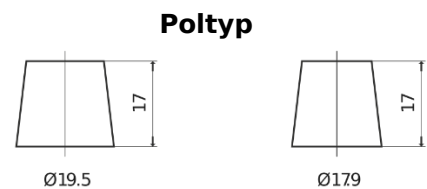

Produktübersicht

Batterien für Autos

Technica TB852

Type	TB852
Technology	Flooded
EAN/GTIN	3661024054669
Spannung	12 V
Kapazität	85 Ah
Kaltstartwert	760 A
Länge	353 mm
Breite	175 mm
Höhe	175 mm
Kastengröße	LB5
Schaltung	ETN 0
Poltyp	EN taper post
Bodenleiste	B13
Gewicht (Änderungen vorbehalten)	19.40 kg