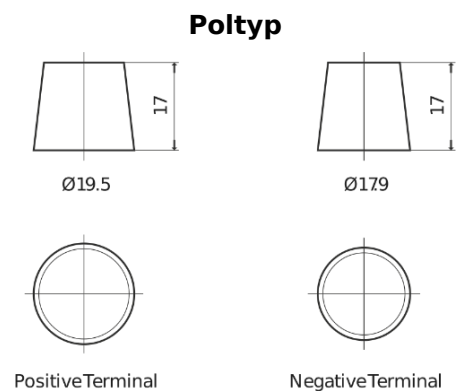

**Produktübersicht**

Batterien für Autos

**EFB TL604**

Type	TL604
Technology	EFB
EAN/GTIN	3661024056526
Spannung	12 V
Kapazität	60.0 Ah
Kaltstartwert	520 A
Länge	230 mm
Breite	173 mm
Höhe	222 mm
Kastengröße	D23
Schaltung	ETN 0
Poltyp	EN taper post
Bodenleiste	B0
Gewicht (Änderungen vorbehalten)	15.80 kg