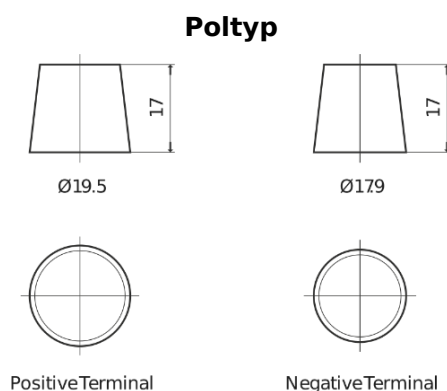

**Produktübersicht**

Batterien für Autos

**EFB TL604**

Type	TL604
Technology	EFB
EAN/GTIN	3661024056526
Spannung	12 V
Kapazität	60.0 Ah
Kaltstartwert	520 A
Länge	230 mm
Breite	173 mm
Höhe	222 mm
Kastengröße	D23
Schaltung	ETN 0
Poltyp	EN taper post
Bodenleiste	B0
Gewicht (Änderungen vorbehalten)	15.80 kg