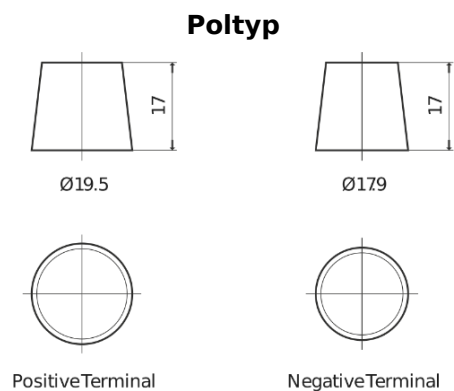

Produktübersicht

Batterien für Autos

EFB TL604

Type	TL604
Technology	EFB
EAN/GTIN	3661024056526
Spannung	12 V
Kapazität	60.0 Ah
Kaltstartwert	520 A
Länge	230 mm
Breite	173 mm
Höhe	222 mm
Kastengröße	D23
Schaltung	ETN 0
Poltyp	EN taper post
Bodenleiste	B0
Gewicht (Änderungen vorbehalten)	15.80 kg