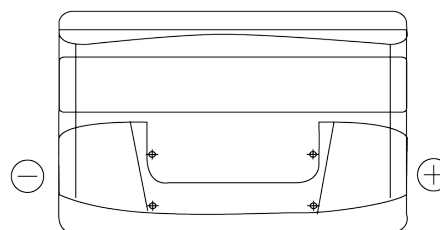

Batterien für Autos

Formula FB852

Type	FB852
Technology	Flooded
EAN/GTIN	3661024044660
Spannung	12 V
Kapazität	85 Ah
Kaltstartwert	760 A
Länge	353 mm
Breite	175 mm
Höhe	175 mm
Kastengröße	LB5
Schaltung	ETN 0
Poltyp	EN taper post
Bodenleiste	B13
Gewicht (Änderungen vorbehalten)	19.40 kg

Schaltung

Poltyp

Bodenleiste

Design, Merkmale und Spezifikationen können ohne vorherige Ankündigung geändert werden. Wir lehnen jede ausdrückliche oder stillschweigende Zusicherung oder Gewährleistung in Bezug auf die Daten oder Empfehlungen ab und haften in keinem Fall für Verluste oder Schäden, die angeblich daraus entstanden sind. Einige Produkte sind möglicherweise nicht auf Ihrem lokalen Markt erhältlich.