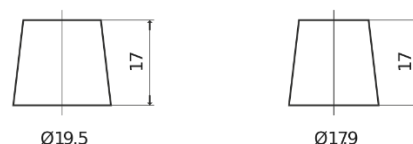

Batterien für Autos

Formula FB852

Type	FB852
Technology	Flooded
EAN/GTIN	3661024044660
Spannung	12 V
Kapazität	85 Ah
Kaltstartwert	760 A
Länge	353 mm
Breite	175 mm
Höhe	175 mm
Kastengröße	LB5
Schaltung	ETN 0
Poltyp	EN taper post
Bodenleiste	B13
Gewicht (Änderungen vorbehalten)	19.40 kg

Schaltung

Poltyp

Bodenleiste

Design, Merkmale und Spezifikationen können ohne vorherige Ankündigung geändert werden. Wir lehnen jede ausdrückliche oder stillschweigende Zusicherung oder Gewährleistung in Bezug auf die Daten oder Empfehlungen ab und haften in keinem Fall für Verluste oder Schäden, die angeblich daraus entstanden sind. Einige Produkte sind möglicherweise nicht auf Ihrem lokalen Markt erhältlich.