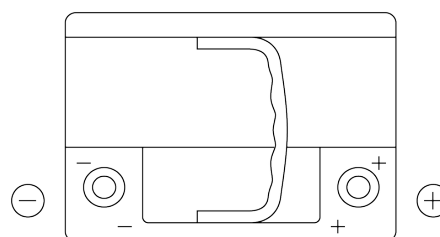

Produktübersicht

Batterien für Autos

EFB TL600

| | |
|----------------------------------|---------------|
| Type | TL600 |
| Technology | EFB |
| EAN/GTIN | 3661024055680 |
| Spannung | 12 V |
| Kapazität | 60.0 Ah |
| Kaltstartwert | 640 A |
| Länge | 242 mm |
| Breite | 175 mm |
| Höhe | 190 mm |
| Kastengröße | L02 |
| Schaltung | ETN 0 |
| Poltyp | EN taper post |
| Bodenleiste | B13 |
| Gewicht (Änderungen vorbehalten) | 17.00 kg |

Schaltung

Poltyp

Positive Terminal

Negative Terminal

Bodenleiste

Design, Merkmale und Spezifikationen können ohne vorherige Ankündigung geändert werden. Wir lehnen jede ausdrückliche oder stillschweigende Zusicherung oder Gewährleistung in Bezug auf die Daten oder Empfehlungen ab und haften in keinem Fall für Verluste oder Schäden, die angeblich daraus entstanden sind. Einige Produkte sind möglicherweise nicht auf Ihrem lokalen Markt erhältlich.