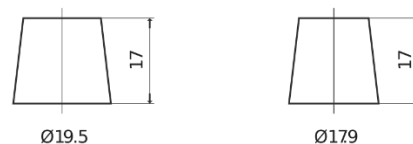

Produktübersicht

Batterien für Autos

EFB TL600

Type	TL600
Technology	EFB
EAN/GTIN	3661024055680
Spannung	12 V
Kapazität	60.0 Ah
Kaltstartwert	640 A
Länge	242 mm
Breite	175 mm
Höhe	190 mm
Kastengröße	L02
Schaltung	ETN 0
Poltyp	EN taper post
Bodenleiste	B13
Gewicht (Änderungen vorbehalten)	17.00 kg

Schaltung

Poltyp

Bodenleiste

Design, Merkmale und Spezifikationen können ohne vorherige Ankündigung geändert werden. Wir lehnen jede ausdrückliche oder stillschweigende Zusicherung oder Gewährleistung in Bezug auf die Daten oder Empfehlungen ab und haften in keinem Fall für Verluste oder Schäden, die angeblich daraus entstanden sind. Einige Produkte sind möglicherweise nicht auf Ihrem lokalen Markt erhältlich.