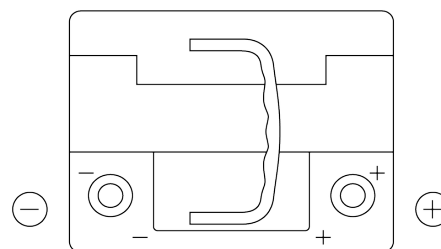

Produktübersicht

Batterien für Autos

EFB TL550

Type	TL550
Technology	EFB
EAN/GTIN	3661024056670
Spannung	12 V
Kapazität	55.0 Ah
Kaltstartwert	540 A
Länge	207 mm
Breite	175 mm
Höhe	190 mm
Kastengröße	L01
Schaltung	ETN 0
Poltyp	EN taper post
Bodenleiste	B13
Gewicht (Änderungen vorbehalten)	14.10 kg

Schaltung

Poltyp

Positive Terminal

Negative Terminal

Bodenleiste

Design, Merkmale und Spezifikationen können ohne vorherige Ankündigung geändert werden. Wir lehnen jede ausdrückliche oder stillschweigende Zusicherung oder Gewährleistung in Bezug auf die Daten oder Empfehlungen ab und haften in keinem Fall für Verluste oder Schäden, die angeblich daraus entstanden sind. Einige Produkte sind möglicherweise nicht auf Ihrem lokalen Markt erhältlich.