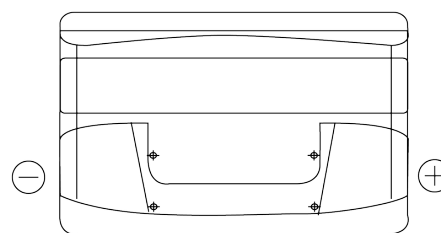

Produktübersicht

Batterien für Autos

Excell EB852

Type	EB852
Technology	Flooded
EAN/GTIN	3661024034661
Spannung	12 V
Kapazität	85 Ah
Kaltstartwert	760 A
Länge	353 mm
Breite	175 mm
Höhe	175 mm
Kastengröße	LB5
Schaltung	ETN 0
Poltyp	EN taper post
Bodenleiste	B13
Gewicht (Änderungen vorbehalten)	19.40 kg

Schaltung

Poltyp

Positive Terminal

Negative Terminal

Bodenleiste

Design, Merkmale und Spezifikationen können ohne vorherige Ankündigung geändert werden. Wir lehnen jede ausdrückliche oder stillschweigende Zusicherung oder Gewährleistung in Bezug auf die Daten oder Empfehlungen ab und haften in keinem Fall für Verluste oder Schäden, die angeblich daraus entstanden sind. Einige Produkte sind möglicherweise nicht auf Ihrem lokalen Markt erhältlich.