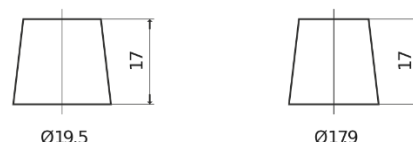

Produktübersicht

Batterien für Autos

EFB TL550

Type	TL550
Technology	EFB
EAN/GTIN	3661024056670
Spannung	12 V
Kapazität	55.0 Ah
Kaltstartwert	540 A
Länge	207 mm
Breite	175 mm
Höhe	190 mm
Kastengröße	L01
Schaltung	ETN 0
Poltyp	EN taper post
Bodenleiste	B13
Gewicht (Änderungen vorbehalten)	14.10 kg

Schaltung

Poltyp

Positive Terminal

Negative Terminal

Bodenleiste

Design, Merkmale und Spezifikationen können ohne vorherige Ankündigung geändert werden. Wir lehnen jede ausdrückliche oder stillschweigende Zusicherung oder Gewährleistung in Bezug auf die Daten oder Empfehlungen ab und haften in keinem Fall für Verluste oder Schäden, die angeblich daraus entstanden sind. Einige Produkte sind möglicherweise nicht auf Ihrem lokalen Markt erhältlich.