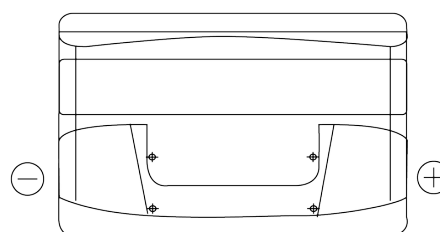

Produktübersicht

Batterien für Autos

Power DB852

Type	DB852
Technology	Flooded
EAN/GTIN	3661024024662
Spannung	12 V
Kapazität	85 Ah
Kaltstartwert	760 A
Länge	353 mm
Breite	175 mm
Höhe	175 mm
Kastengröße	LB5
Schaltung	ETN 0
Poltyp	EN taper post
Bodenleiste	B13
Gewicht (Änderungen vorbehalten)	19.40 kg

Schaltung

Poltyp

Positive Terminal

Negative Terminal

Bodenleiste

Design, Merkmale und Spezifikationen können ohne vorherige Ankündigung geändert werden. Wir lehnen jede ausdrückliche oder stillschweigende Zusicherung oder Gewährleistung in Bezug auf die Daten oder Empfehlungen ab und haften in keinem Fall für Verluste oder Schäden, die angeblich daraus entstanden sind. Einige Produkte sind möglicherweise nicht auf Ihrem lokalen Markt erhältlich.