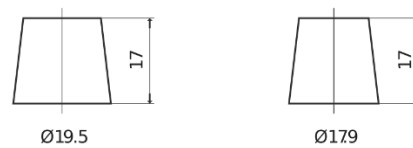

Produktübersicht

Batterien für Autos

Power DB852

Type	DB852
Technology	Flooded
EAN/GTIN	3661024024662
Spannung	12 V
Kapazität	85 Ah
Kaltstartwert	760 A
Länge	353 mm
Breite	175 mm
Höhe	175 mm
Kastengröße	LB5
Schaltung	ETN 0
Poltyp	EN taper post
Bodenleiste	B13
Gewicht (Änderungen vorbehalten)	19.40 kg

Schaltung

Poltyp

Bodenleiste

Design, Merkmale und Spezifikationen können ohne vorherige Ankündigung geändert werden. Wir lehnen jede ausdrückliche oder stillschweigende Zusicherung oder Gewährleistung in Bezug auf die Daten oder Empfehlungen ab und haften in keinem Fall für Verluste oder Schäden, die angeblich daraus entstanden sind. Einige Produkte sind möglicherweise nicht auf Ihrem lokalen Markt erhältlich.