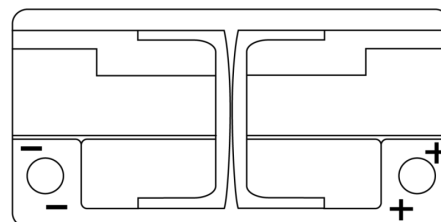

Produktübersicht

Batterien für Autos

EFB TL1000

Type	TL1000
Technology	EFB
EAN/GTIN	3661024057134
Spannung	12 V
Kapazität	100.0 Ah
Kaltstartwert	900 A
Länge	353 mm
Breite	175 mm
Höhe	190 mm
Kastengröße	L05
Schaltung	ETN 0
Poltyp	EN taper post
Bodenleiste	B13
Gewicht (Änderungen vorbehalten)	25.50 kg

Schaltung

Poltyp

PositiveTerminal

NegativeTerminal

Bodenleiste

Design, Merkmale und Spezifikationen können ohne vorherige Ankündigung geändert werden. Wir lehnen jede ausdrückliche oder stillschweigende Zusicherung oder Gewährleistung in Bezug auf die Daten oder Empfehlungen ab und haften in keinem Fall für Verluste oder Schäden, die angeblich daraus entstanden sind. Einige Produkte sind möglicherweise nicht auf Ihrem lokalen Markt erhältlich.