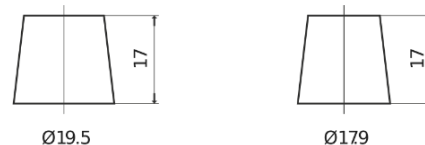

Produktübersicht

Batterien für Autos

EFB TL1000

Type	TL1000
Technology	EFB
EAN/GTIN	3661024057134
Spannung	12 V
Kapazität	100.0 Ah
Kaltstartwert	900 A
Länge	353 mm
Breite	175 mm
Höhe	190 mm
Kastengröße	L05
Schaltung	ETN 0
Poltyp	EN taper post
Bodenleiste	B13
Gewicht (Änderungen vorbehalten)	25.50 kg

Schaltung

Poltyp

Bodenleiste

Design, Merkmale und Spezifikationen können ohne vorherige Ankündigung geändert werden. Wir lehnen jede ausdrückliche oder stillschweigende Zusicherung oder Gewährleistung in Bezug auf die Daten oder Empfehlungen ab und haften in keinem Fall für Verluste oder Schäden, die angeblich daraus entstanden sind. Einige Produkte sind möglicherweise nicht auf Ihrem lokalen Markt erhältlich.