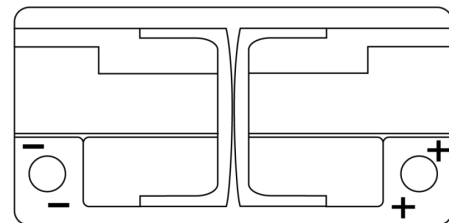

**Produktübersicht**

Batterien für Autos

**EFB TL1000**

Type	TL1000
Technology	EFB
EAN/GTIN	3661024057134
Spannung	12 V
Kapazität	100.0 Ah
Kaltstartwert	900 A
Länge	353 mm
Breite	175 mm
Höhe	190 mm
Kastengröße	L05
Schaltung	ETN 0
Poltyp	EN taper post
Bodenleiste	B13
Gewicht (Änderungen vorbehalten)	25.50 kg

**Schaltung**

**Poltyp**

PositiveTerminal

NegativeTerminal

**Bodenleiste**

Design, Merkmale und Spezifikationen können ohne vorherige Ankündigung geändert werden. Wir lehnen jede ausdrückliche oder stillschweigende Zusicherung oder Gewährleistung in Bezug auf die Daten oder Empfehlungen ab und haften in keinem Fall für Verluste oder Schäden, die angeblich daraus entstanden sind. Einige Produkte sind möglicherweise nicht auf Ihrem lokalen Markt erhältlich.