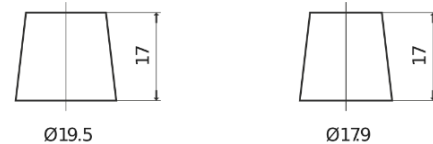

Produktübersicht

Batterien für Autos

EFB TL1000

Type	TL1000
Technology	EFB
EAN/GTIN	3661024057134
Spannung	12 V
Kapazität	100.0 Ah
Kaltstartwert	900 A
Länge	353 mm
Breite	175 mm
Höhe	190 mm
Kastengröße	L05
Schaltung	ETN 0
Poltyp	EN taper post
Bodenleiste	B13
Gewicht (Änderungen vorbehalten)	25.50 kg

Schaltung

Poltyp

Bodenleiste

Design, Merkmale und Spezifikationen können ohne vorherige Ankündigung geändert werden. Wir lehnen jede ausdrückliche oder stillschweigende Zusicherung oder Gewährleistung in Bezug auf die Daten oder Empfehlungen ab und haften in keinem Fall für Verluste oder Schäden, die angeblich daraus entstanden sind. Einige Produkte sind möglicherweise nicht auf Ihrem lokalen Markt erhältlich.