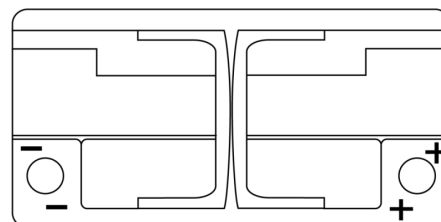

**Produktübersicht**

Batterien für Autos

**AGM TK960**

Type	TK960
Technology	AGM
EAN/GTIN	3661024057653
Spannung	12 V
Kapazität	96.0 Ah
Kaltstartwert	850 A
Länge	353 mm
Breite	175 mm
Höhe	190 mm
Kastengröße	L05
Schaltung	ETN 0
Poltyp	EN taper post
Bodenleiste	B13
Gewicht (Änderungen vorbehalten)	26.10 kg

**Schaltung**

**Poltyp**

PositiveTerminal

NegativeTerminal

**Bodenleiste**

Design, Merkmale und Spezifikationen können ohne vorherige Ankündigung geändert werden. Wir lehnen jede ausdrückliche oder stillschweigende Zusicherung oder Gewährleistung in Bezug auf die Daten oder Empfehlungen ab und haften in keinem Fall für Verluste oder Schäden, die angeblich daraus entstanden sind. Einige Produkte sind möglicherweise nicht auf Ihrem lokalen Markt erhältlich.