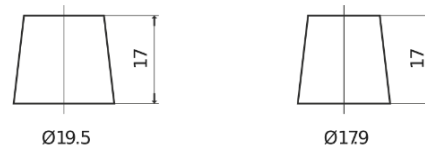

Produktübersicht

Batterien für Autos

AGM TK960

Type	TK960
Technology	AGM
EAN/GTIN	3661024057653
Spannung	12 V
Kapazität	96.0 Ah
Kaltstartwert	850 A
Länge	353 mm
Breite	175 mm
Höhe	190 mm
Kastengröße	L05
Schaltung	ETN 0
Poltyp	EN taper post
Bodenleiste	B13
Gewicht (Änderungen vorbehalten)	26.10 kg

Schaltung

Poltyp

Bodenleiste

Design, Merkmale und Spezifikationen können ohne vorherige Ankündigung geändert werden. Wir lehnen jede ausdrückliche oder stillschweigende Zusicherung oder Gewährleistung in Bezug auf die Daten oder Empfehlungen ab und haften in keinem Fall für Verluste oder Schäden, die angeblich daraus entstanden sind. Einige Produkte sind möglicherweise nicht auf Ihrem lokalen Markt erhältlich.