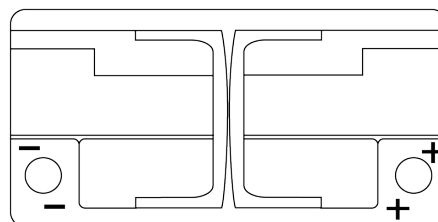

Produktübersicht

Batterien für Autos

AGM TK950

Type	TK950
Technology	AGM
EAN/GTIN	3661024055741
Spannung	12 V
Kapazität	95.0 Ah
Kaltstartwert	850 A
Länge	353 mm
Breite	175 mm
Höhe	190 mm
Kastengröße	L05
Schaltung	ETN 0
Poltyp	EN taper post
Bodenleiste	B13
Gewicht (Änderungen vorbehalten)	26.10 kg

Schaltung

Poltyp

Positive Terminal

Negative Terminal

Bodenleiste

Design, Merkmale und Spezifikationen können ohne vorherige Ankündigung geändert werden. Wir lehnen jede ausdrückliche oder stillschweigende Zusicherung oder Gewährleistung in Bezug auf die Daten oder Empfehlungen ab und haften in keinem Fall für Verluste oder Schäden, die angeblich daraus entstanden sind. Einige Produkte sind möglicherweise nicht auf Ihrem lokalen Markt erhältlich.