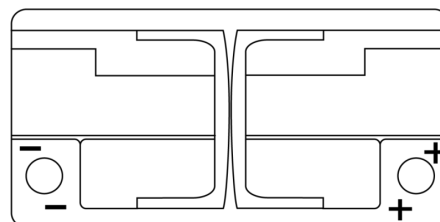

**Produktübersicht**

Batterien für Autos

**AGM TK950**

Type	TK950
Technology	AGM
EAN/GTIN	3661024055741
Spannung	12 V
Kapazität	95.0 Ah
Kaltstartwert	850 A
Länge	353 mm
Breite	175 mm
Höhe	190 mm
Kastengröße	L05
Schaltung	ETN 0
Poltyp	EN taper post
Bodenleiste	B13
Gewicht (Änderungen vorbehalten)	26.10 kg

**Schaltung**

**Poltyp**

PositiveTerminal

NegativeTerminal

**Bodenleiste**

Design, Merkmale und Spezifikationen können ohne vorherige Ankündigung geändert werden. Wir lehnen jede ausdrückliche oder stillschweigende Zusicherung oder Gewährleistung in Bezug auf die Daten oder Empfehlungen ab und haften in keinem Fall für Verluste oder Schäden, die angeblich daraus entstanden sind. Einige Produkte sind möglicherweise nicht auf Ihrem lokalen Markt erhältlich.