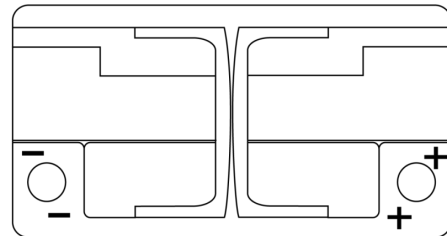

**Produktübersicht**

Batterien für Autos

**AGM TK800**

Type	TK800
Technology	AGM
EAN/GTIN	3661024055727
Spannung	12 V
Kapazität	80.0 Ah
Kaltstartwert	800 A
Länge	315 mm
Breite	175 mm
Höhe	190 mm
Kastengröße	L04
Schaltung	ETN 0
Poltyp	EN taper post
Bodenleiste	B13
Gewicht (Änderungen vorbehalten)	23.30 kg

**Schaltung**

**Poltyp**

PositiveTerminal

NegativeTerminal

**Bodenleiste**

Design, Merkmale und Spezifikationen können ohne vorherige Ankündigung geändert werden. Wir lehnen jede ausdrückliche oder stillschweigende Zusicherung oder Gewährleistung in Bezug auf die Daten oder Empfehlungen ab und haften in keinem Fall für Verluste oder Schäden, die angeblich daraus entstanden sind. Einige Produkte sind möglicherweise nicht auf Ihrem lokalen Markt erhältlich.