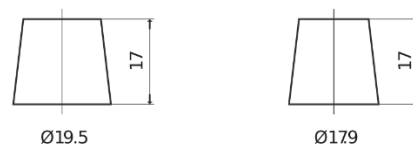

Produktübersicht

Batterien für Autos

Premium EA852

Type	EA852
Technology	Flooded
EAN/GTIN	3661024034296
Spannung	12 V
Kapazität	85 Ah
Kaltstartwert	800 A
Länge	315 mm
Breite	175 mm
Höhe	175 mm
Kastengröße	LB4
Schaltung	ETN 0
Poltyp	EN taper post
Bodenleiste	B13
Gewicht (Änderungen vorbehalten)	18.60 kg

Schaltung

Poltyp

Bodenleiste

Design, Merkmale und Spezifikationen können ohne vorherige Ankündigung geändert werden. Wir lehnen jede ausdrückliche oder stillschweigende Zusicherung oder Gewährleistung in Bezug auf die Daten oder Empfehlungen ab und haften in keinem Fall für Verluste oder Schäden, die angeblich daraus entstanden sind. Einige Produkte sind möglicherweise nicht auf Ihrem lokalen Markt erhältlich.