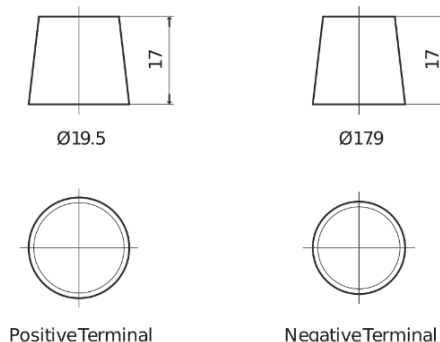

Poltyp

Bodenleiste

Design, Merkmale und Spezifikationen können ohne vorherige Ankündigung geändert werden. Wir lehnen jede ausdrückliche oder stillschweigende Zusicherung oder Gewährleistung in Bezug auf die Daten oder Empfehlungen ab und haften in keinem Fall für Verluste oder Schäden, die angeblich daraus entstanden sind. Einige Produkte sind möglicherweise nicht auf Ihrem lokalen Markt erhältlich.