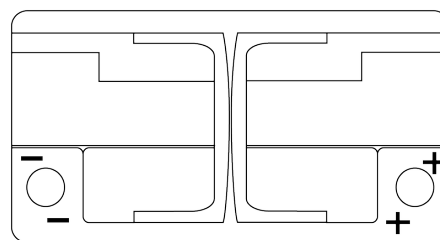

Produktübersicht

Batterien für Autos

AGM TK800

Type	TK800
Technology	AGM
EAN/GTIN	3661024055727
Spannung	12 V
Kapazität	80.0 Ah
Kaltstartwert	800 A
Länge	315 mm
Breite	175 mm
Höhe	190 mm
Kastengröße	L04
Schaltung	ETN 0
Poltyp	EN taper post
Bodenleiste	B13
Gewicht (Änderungen vorbehalten)	23.30 kg

Schaltung

Poltyp

Positive Terminal

Negative Terminal

Bodenleiste

Design, Merkmale und Spezifikationen können ohne vorherige Ankündigung geändert werden. Wir lehnen jede ausdrückliche oder stillschweigende Zusicherung oder Gewährleistung in Bezug auf die Daten oder Empfehlungen ab und haften in keinem Fall für Verluste oder Schäden, die angeblich daraus entstanden sind. Einige Produkte sind möglicherweise nicht auf Ihrem lokalen Markt erhältlich.