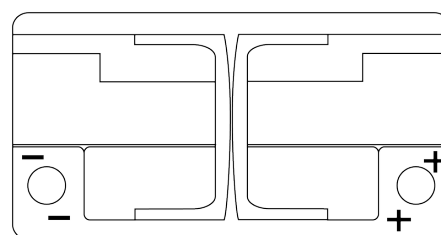

Produktübersicht

Batterien für Autos

Premium EA852

Type	EA852
Technology	Flooded
EAN/GTIN	3661024034296
Spannung	12 V
Kapazität	85 Ah
Kaltstartwert	800 A
Länge	315 mm
Breite	175 mm
Höhe	175 mm
Kastengröße	LB4
Schaltung	ETN 0
Poltyp	EN taper post
Bodenleiste	B13
Gewicht (Änderungen vorbehalten)	18.60 kg

Schaltung

Poltyp

Positive Terminal

Negative Terminal

Bodenleiste

Design, Merkmale und Spezifikationen können ohne vorherige Ankündigung geändert werden. Wir lehnen jede ausdrückliche oder stillschweigende Zusicherung oder Gewährleistung in Bezug auf die Daten oder Empfehlungen ab und haften in keinem Fall für Verluste oder Schäden, die angeblich daraus entstanden sind. Einige Produkte sind möglicherweise nicht auf Ihrem lokalen Markt erhältlich.