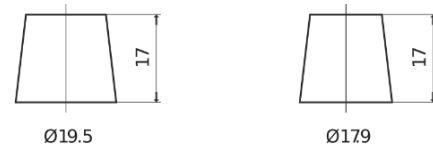

Produktübersicht

Batterien für Autos

AGM TK800

Type	TK800
Technology	AGM
EAN/GTIN	3661024055727
Spannung	12 V
Kapazität	80.0 Ah
Kaltstartwert	800 A
Länge	315 mm
Breite	175 mm
Höhe	190 mm
Kastengröße	L04
Schaltung	ETN 0
Poltyp	EN taper post
Bodenleiste	B13
Gewicht (Änderungen vorbehalten)	23.30 kg

Schaltung

Poltyp

Bodenleiste

Design, Merkmale und Spezifikationen können ohne vorherige Ankündigung geändert werden. Wir lehnen jede ausdrückliche oder stillschweigende Zusicherung oder Gewährleistung in Bezug auf die Daten oder Empfehlungen ab und haften in keinem Fall für Verluste oder Schäden, die angeblich daraus entstanden sind. Einige Produkte sind möglicherweise nicht auf Ihrem lokalen Markt erhältlich.