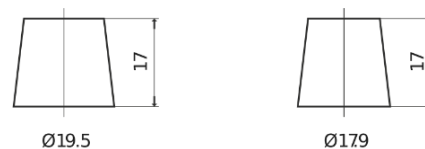

Produktübersicht

Batterien für Autos

AGM TK720

Type	TK720
Technology	AGM
EAN/GTIN	3661024057639
Spannung	12 V
Kapazität	72.0 Ah
Kaltstartwert	760 A
Länge	278 mm
Breite	175 mm
Höhe	190 mm
Kastengröße	L03
Schaltung	ETN 0
Poltyp	EN taper post
Bodenleiste	B13
Gewicht (Änderungen vorbehalten)	20.60 kg

Schaltung

Poltyp

Bodenleiste

Design, Merkmale und Spezifikationen können ohne vorherige Ankündigung geändert werden. Wir lehnen jede ausdrückliche oder stillschweigende Zusicherung oder Gewährleistung in Bezug auf die Daten oder Empfehlungen ab und haften in keinem Fall für Verluste oder Schäden, die angeblich daraus entstanden sind. Einige Produkte sind möglicherweise nicht auf Ihrem lokalen Markt erhältlich.