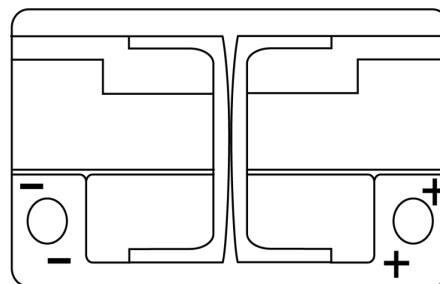

Produktübersicht

Batterien für Autos

AGM TK720

Type	TK720
Technology	AGM
EAN/GTIN	3661024057639
Spannung	12 V
Kapazität	72.0 Ah
Kaltstartwert	760 A
Länge	278 mm
Breite	175 mm
Höhe	190 mm
Kastengröße	L03
Schaltung	ETN 0
Poltyp	EN taper post
Bodenleiste	B13
Gewicht (Änderungen vorbehalten)	20.60 kg

Schaltung

Poltyp

Positive Terminal

Negative Terminal

Bodenleiste

Design, Merkmale und Spezifikationen können ohne vorherige Ankündigung geändert werden. Wir lehnen jede ausdrückliche oder stillschweigende Zusicherung oder Gewährleistung in Bezug auf die Daten oder Empfehlungen ab und haften in keinem Fall für Verluste oder Schäden, die angeblich daraus entstanden sind. Einige Produkte sind möglicherweise nicht auf Ihrem lokalen Markt erhältlich.