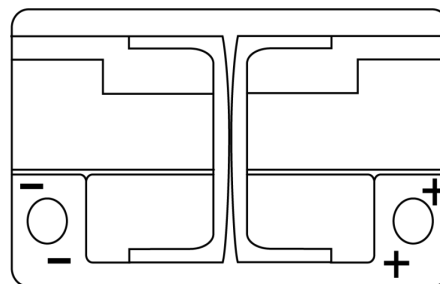

**Produktübersicht**

Batterien für Autos

**AGM TK700**

Type	TK700
Technology	AGM
EAN/GTIN	3661024055710
Spannung	12 V
Kapazität	70.0 Ah
Kaltstartwert	760 A
Länge	278 mm
Breite	175 mm
Höhe	190 mm
Kastengröße	L03
Schaltung	ETN 0
Poltyp	EN taper post
Bodenleiste	B13
Gewicht (Änderungen vorbehalten)	20.60 kg

**Schaltung**

**Poltyp**

Positive Terminal

Negative Terminal

**Bodenleiste**

Design, Merkmale und Spezifikationen können ohne vorherige Ankündigung geändert werden. Wir lehnen jede ausdrückliche oder stillschweigende Zusicherung oder Gewährleistung in Bezug auf die Daten oder Empfehlungen ab und haften in keinem Fall für Verluste oder Schäden, die angeblich daraus entstanden sind. Einige Produkte sind möglicherweise nicht auf Ihrem lokalen Markt erhältlich.