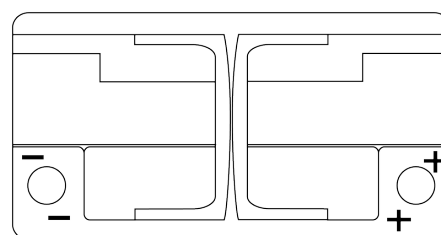

**Produktübersicht**

Batterien für Autos

**EFB EL752**

Type	EL752
Technology	EFB
EAN/GTIN	3661024036559
Spannung	12 V
Kapazität	75 Ah
Kaltstartwert	730 A
Länge	315 mm
Breite	175 mm
Höhe	175 mm
Kastengröße	LB4
Schaltung	ETN 0
Poltyp	EN taper post
Bodenleiste	B13
Gewicht (Änderungen vorbehalten)	18.60 kg

**Schaltung**

**Poltyp**

Positive Terminal

Negative Terminal

**Bodenleiste**

Design, Merkmale und Spezifikationen können ohne vorherige Ankündigung geändert werden. Wir lehnen jede ausdrückliche oder stillschweigende Zusicherung oder Gewährleistung in Bezug auf die Daten oder Empfehlungen ab und haften in keinem Fall für Verluste oder Schäden, die angeblich daraus entstanden sind. Einige Produkte sind möglicherweise nicht auf Ihrem lokalen Markt erhältlich.