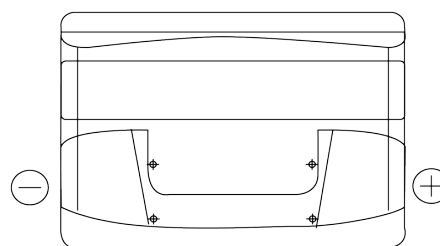

Produktübersicht

Batterien für Autos

Technica TB802

Type	TB802
Technology	Flooded
EAN/GTIN	3661024054652
Spannung	12 V
Kapazität	80 Ah
Kaltstartwert	700 A
Länge	315 mm
Breite	175 mm
Höhe	175 mm
Kastengröße	LB4
Schaltung	ETN 0
Poltyp	EN taper post
Bodenleiste	B13
Gewicht (Änderungen vorbehalten)	17.80 kg

Schaltung

Poltyp

Positive Terminal

Negative Terminal

Bodenleiste

Design, Merkmale und Spezifikationen können ohne vorherige Ankündigung geändert werden. Wir lehnen jede ausdrückliche oder stillschweigende Zusicherung oder Gewährleistung in Bezug auf die Daten oder Empfehlungen ab und haften in keinem Fall für Verluste oder Schäden, die angeblich daraus entstanden sind. Einige Produkte sind möglicherweise nicht auf Ihrem lokalen Markt erhältlich.