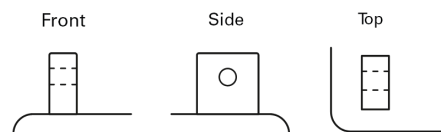

Produktübersicht

Batterien für Autos

Start-Stop Auxiliary TK143**Schaltung****Poltyp****Bodenleiste**

Type	TK143
Technology	AGM
EAN/GTIN	3661024056618
Spannung	12 V
Kapazität	14.0 Ah
Kaltstartwert	80 A
Länge	150 mm
Breite	100 mm
Höhe	100 mm
Kastengröße	C76
Schaltung	ETN 3
Poltyp	Screwed/Lug
Bodenleiste	B0
Gewicht (Änderungen vorbehalten)	4.20 kg