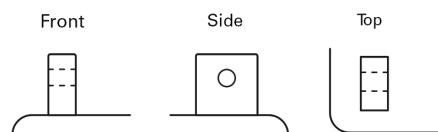

Produktübersicht

Batterien für Autos

Start-Stop Auxiliary TK143

Schaltung

Poltyp

Bodenleiste

Type	TK143
Technology	AGM
EAN/GTIN	3661024056618
Spannung	12 V
Kapazität	14.0 Ah
Kaltstartwert	80 A
Länge	150 mm
Breite	100 mm
Höhe	100 mm
Kastengröße	C76
Schaltung	ETN 3
Poltyp	Screwed/Lug
Bodenleiste	B0
Gewicht (Änderungen vorbehalten)	4.20 kg