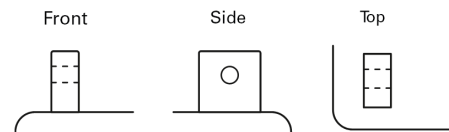

Produktübersicht

Batterien für Autos

Start-Stop Auxiliary TK143

Type	TK143
Technology	AGM
EAN/GTIN	3661024056618
Spannung	12 V
Kapazität	14.0 Ah
Kaltstartwert	80 A
Länge	150 mm
Breite	100 mm
Höhe	100 mm
Kastengröße	C76
Schaltung	ETN 3
Poltyp	Screwed/Lug
Bodenleiste	B0
Gewicht (Änderungen vorbehalten)	4.20 kg

Schaltung

Poltyp

Bodenleiste

Design, Merkmale und Spezifikationen können ohne vorherige Ankündigung geändert werden. Wir lehnen jede ausdrückliche oder stillschweigende Zusicherung oder Gewährleistung in Bezug auf die Daten oder Empfehlungen ab und haften in keinem Fall für Verluste oder Schäden, die angeblich daraus entstanden sind. Einige Produkte sind möglicherweise nicht auf Ihrem lokalen Markt erhältlich.